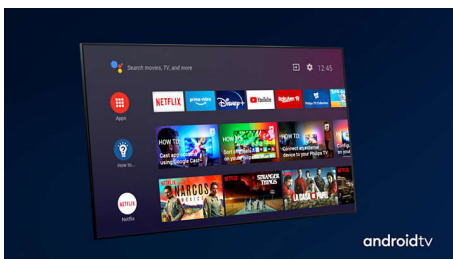

Android TV

Телевизоры Philips Android TV открывают доступ к любому контенту. Можно

настроить главный экран как вам удобно и организовать удобный доступ к любимым приложениям, чтобы смотреть фильмы и телепередачи было просто. Продолжать просмотр можно с того места, где вы остановились.