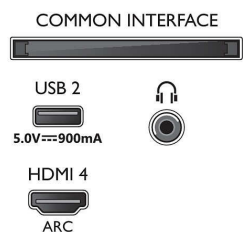

4K UHD LED на базе ОС Android TV

3-сторонняя подсветка Ambilight Поддержка основных форматов HDR, Процессор P5 Perfect Picture, 189 см (75") Android TV

75PUS8536/12

Характеристики

Подсветка Ambilight

- Возможности режима Ambilight: Встроенный Ambilight+Hue, Музыка Ambilight, Игровой режим, Подстраивается под цвет стены, Режим Lounge, AmbiWakeur, AmbiSleep, Беспроводная АС для дома Philips
- Версия Ambilight: Трехсторонняя

Изображение/дисплей

- Формат изображения: 16:9
- Размер экрана по диагонали (в дюймах): 75 (дюймы)
- Размер экрана по диагонали (метрич.): 189 см

- Дисплей: 4K Ultra HD LED
- Разрешение панели: 3840 x 2160
- Процессор обработки изображения: Процессор P5 Perfect Picture
- Улучшение изображения: Разрешение Ultra, Dolby Vision, HDR10+, Управление цветом ISF, Технология Micro Dimming Pro
- Размер экрана по диагонали (в дюймах): 75 дюймов

Поддерживаемое разрешение дисплея

- Компьютерные входы для всех интерфейсов HDMI: Поддержка HDR, HDR10 / HLG, до 4K UHD

3840 x 2160 при 60 Гц, Поддержка HDR, HDR10+ / HLG

- Выходы для всех интерфейсов HDMI: до 4K UHD 3840 x 2160 при 60 Гц, Поддержка HDR, HDR10/HLG (Hybrid Log Gamma), HDR10+/Dolby Vision

Тюнер/прием/передача

- Цифровое ТВ: DVB-T/T2/T2-HD/C/S/S2
- Воспроизведение видео: PAL, SECAM
- Поддержка MPEG: MPEG2, MPEG4
- Телегид*: Электронный гид телепередач на 8 дней

Connections

Side