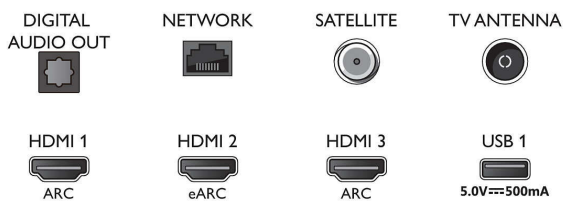

4K UHD LED на базе ОС Android TV

3-сторонняя подсветка Ambilight Поддержка основных форматов HDR, Процессор P5 Perfect Picture, 189 см (75") Android TV

75PUS8536/12

Характеристики

Подсветка Ambilight

- Возможности режима Ambilight: Встроенный Ambilight+Hue, Музыка Ambilight, Игровой режим, Подстраивается под цвет стены, Режим Lounge, AmbiWakeur, AmbiSleep, Беспроводная АС для дома Philips
- Версия Ambilight: Трехсторонняя

Изображение/дисплей

- Формат изображения: 16:9
- Размер экрана по диагонали (в дюймах): 75 (дюймы)
- Размер экрана по диагонали (метрич.): 189 см

- Дисплей: 4K Ultra HD LED
- Разрешение панели: 3840 x 2160
- Процессор обработки изображения: Процессор P5 Perfect Picture
- Улучшение изображения: Разрешение Ultra, Dolby Vision, HDR10+, Управление цветом ISF, Технология Micro Dimming Pro
- Размер экрана по диагонали (в дюймах): 75 дюймов

Поддерживаемое разрешение дисплея

- Компьютерные входы для всех интерфейсов HDMI: Поддержка HDR, HDR10 / HLG, до 4K UHD

3840 x 2160 при 60 Гц, Поддержка HDR, HDR10+ / HLG

- Выходы для всех интерфейсов HDMI: до 4K UHD 3840 x 2160 при 60 Гц, Поддержка HDR, HDR10/HLG (Hybrid Log Gamma), HDR10+/Dolby Vision

Тюнер/прием/передача

- Цифровое ТВ: DVB-T/T2/T2-HD/C/S/S2
- Воспроизведение видео: PAL, SECAM
- Поддержка MPEG: MPEG2, MPEG4
- Телегид*: Электронный гид телепередач на 8 дней

Connections

Side

Bottom