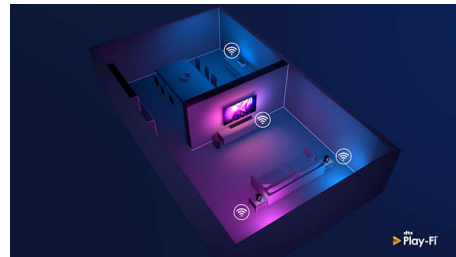

75PUS8536/12

Совместимо с DTS Play-Fi

С DTS Play-Fi на телевизоре Philips вы можете подключаться к совместимым АС в любой комнате. На кухне стоит беспроводная аудиосистема? Продолжайте слушать диалоги фильма, пока готовите перекус, и не пропускайте важные моменты спортивной трансляции, наливая друзьям напитки.