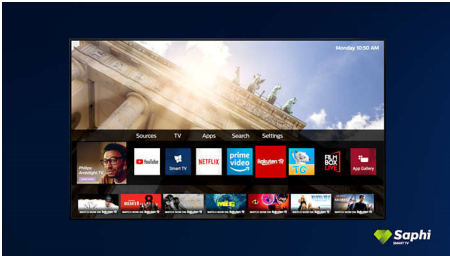

SAPHI Smart TV

SAPHI – це швидка, інтуїтивна операційна система, завдяки якій користуватися Philips

Smart TV є справжнім задоволенням. Насолоджуйтеся чудовою якістю зображення та доступом до чіткого меню у вигляді піктограм натисненням однієї кнопки. Легко керуйте телевізором та виконуйте швидку навігацію популярними додатками Philips Smart TV, зокрема YouTube, Netflix та іншими.