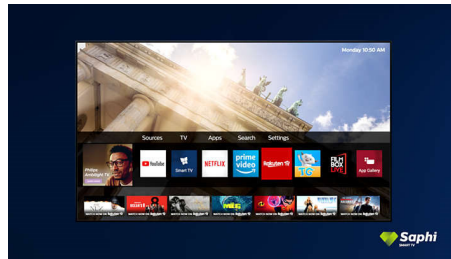

Колекція SAPHI TV Collection

Колекція Philips TV Collection. Netflix, Prime Video тощо.

Чудовий варіант для ігор

Чудова якість зображення для ігор. Низька затримка вхідного сигналу через з'єднання HDMI – 20 мс. Вдосконалюйте ігровий

досвід. Пориньте у гру. Завдяки кращій видимості в темних сценах і кращій частоті оновлення.

Чіткий звук

Чіткий звук із повнодіапазонних динаміків.

Потужні низькі частоти

Чіткий діалог. Потужні ефекти.

Конструкція

Тонка срібляста рамка. Тонка підставка.