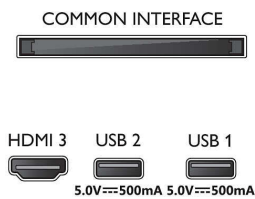

Під'єднання

- Кількість роз'ємів HDMI: 3
- EasyLink (HDMI-CEC): Дистанційна дія пульта, Керування звуком системи, Режим очікування системи, Відтворення одним дотиком

Connections

Side

Rear

Специфікації

- Кількість USB-роз'ємів: 2
- Бездротове з'єднання: Wi-Fi 802.11n, 2x2, односмуговий
- Інші з'єднання: Common Interface Plus (CI+), Ethernet-LAN RJ-45, Супутниковий конектор, Вихід для навушників, Антена типу F, Цифровий аудіовихід (оптичний), Сервісний конектор