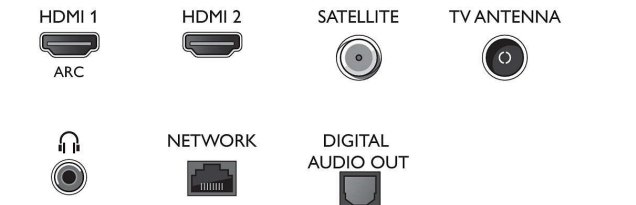

Під'єднання

- Кількість роз'ємів HDMI: 3
- EasyLink (HDMI-CEC): Дистанційна дія пульта, Керування звуком системи, Режим очікування системи, Відтворення одним дотиком

Connections

Side

Rear

Специфікації

- Кількість USB-роз'ємів: 2
- Бездротове з'єднання: Wi-Fi 802.11n, 2x2, односмуговий
- Інші з'єднання: Common Interface Plus (CI+), Ethernet-LAN RJ-45, Супутниковий конектор, Вихід для навушників, Антена типу F, Цифровий аудіовихід (оптичний), Сервісний конектор