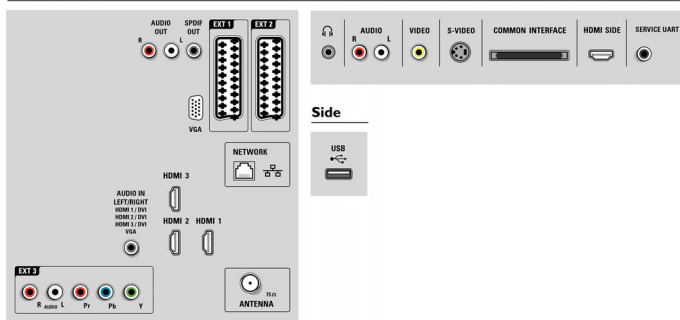

จูนเนอร์/เครื่องรับ/เครื่องส่ง

- อินพุตสายอากาศ: สายเคเบิลโคแอกเชียล 75 โอห์ม (IEC75)
- คลื่นที่เครื่องรับวิทยุรับได้: Hyperband, S-Channel, UHF, VHF
- ระบบ TV: DVB COFDM 2K/8K
- Digital TV: DVB-T MPEG4*, DVB-C MPEG4*
- การเล่นวิดีโอ: NTSC, SECAM, PAL

การใช้งานกับมัลติมีเดีย

- การเชื่อมต่อมัลติมีเดีย: อีเธอร์เน็ต-UTP5, USB
- รูปแบบการเล่น: MP3, WMA v2 สูงถึง v9.2, ไฟล์ภาพสไลด์ (.alb), ภาพนิ่ง JPEG, MPEG1, MPEG2, MPEG4, AVI, H.264/MPEG-4 AVC, MPEG-Program-stream PAL, WMV9/VC1

สะดวกสบาย

- การป้องกันเด็ก: กันเด็กเล่น+คุมโดยผู้ปกครอง
- ง่ายต่อการติดตั้ง: ตั้งชื่อรายการอัตโนมัติ, ระบบติดตั้งช่องสัญญาณอัตโนมัติ (ACI), ระบบจูนสัญญาณอัตโนมัติ (ATS), Autostore, Fine Tuning, การจูนด้วยระบบดิจิตอล PLL, ติดตั้งอัตโนมัติ
- ใช้งานง่าย: ระบบปรับความดังเสียงอัตโนมัติ (AVL), Delta Volume ต่อการตั้งค่าล่วงหน้า, รายการโทรทัศน์, วิทยุช่วยเหลือการตั้งค่า, ควบคุมด้านข้าง, คู่มือผู้ใช้บนหน้าจอ, การเลือกรายการที่ชื่นชอบ
- นาฬิกา: ตั้งเวลาปิดเครื่อง
- การปรับรูปแบบหน้าจอ: กำหนดรูปแบบอัตโนมัติ, ขนาดภาพขยาย 16:9, ซูมได้มากขึ้น, จอกว้าง, ไม่ปรับสัดส่วน (1080p dot by dot)
- มัลติมีเดีย: USB autobreak-in, เบราเซอร์สื่อ DLNA,

Rear connectors