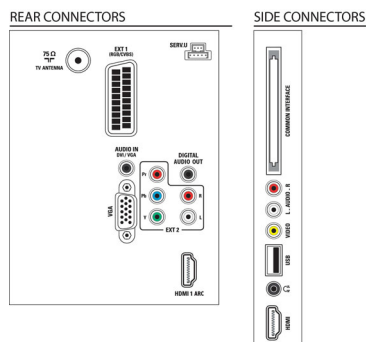

Звук

- Выходная мощность (среднеквадр.): 20 Вт (2 x 10 Вт)
- Улучшение звука: Автоматическая регулировка громкости, Clear Sound, Incredible Surround, Регулировка ВЧ и НЧ

Подключения

- Количество A/V подключений: 1
- Количество разъемов HDMI: 2
- Количество компонентных входов (YPbPr): 1
- EasyLink (HDMI-CEC): Управление аудиопараметрами системы, Режим ожидания системы, Запуск воспроизведения одним нажатием, Системная информация (язык меню)
- Количество разъемов SCART (RGB/CVBS): 1
- Количество разъемов USB: 1
- Другие подключения: Антенна, IEC75, Общий интерфейс CI+, Выход для цифрового аудиосигнала (коаксиальный), VGA вход ПК + аудиовход левый/правый, Выход для наушников

Питание

- Электропитание: 220-240 В, 50 Гц
- Температура окружающей среды: 5–35 °C
- Энергопотребление в режиме ожидания: 0,3 Вт
- Маркировка класса энергоэффективности: C
- Маркировка энергоэффективности ЕС: 99 Вт
- Функции энергосбережения: Режим ECO, Меню настроек режима Эко, Световой датчик, Отключение изображения (для радио)