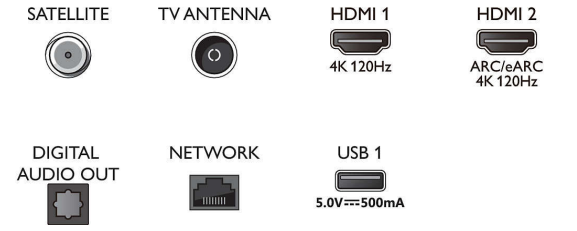

4K Ambilight TV

139 cm (55 inç) Ambilight TV P5 AI perfect görüntü motoru, Dolby Atmos ses kalitesi, Google TV™

55OLED818/12

Teknik Özellikler

Ambilight

- Ambilight Özellikleri: Duvar rengine uyarlama, Dinlenme modu, Oyun Modu, Ambilight Müzik, AmbiWakeup, AmbiSleep, Philips Kablosuz Ev Hoparlörleriyle çalışır, Ambilight Başlangıç Animasyonu
- Ambilight Versiyonu: yeni nesil 3 taraflı

Görüntü/Ekran

- Çapraz ekran boyutu (inç): 55 inç
- Çapraz ekran boyutu (metrik): 139 cm

- Ekran: 4K Ultra HD OLED
- Ekran çözünürlüğü: 3840 x 2160
- Yerel yenileme hızı: 120 Hz
- Fotoğraf motoru: P5 AI Perfect Görüntü Motoru
- Görüntü geliştirme: Perfect Natural Motion, Micro Dimming Perfect, Geniş Renk Gamı %99 DCI/P3, Dolby Vision, Yapay Zeka Destekli Görüntü Kalitesi modu, CALMAN Ready, IMAX enhanced modu, HDR10+ Uyarlanabilir, Film yapımcısı modu, HLG (Hybrid Log Gamma)

Ekran giriş çözünürlüğü

- Çözünürlük - Yenileme hızı: 576p - 50 Hz, 640x480 - 60 Hz, 720p - 50 Hz, 60 Hz, 1920x1080p - 24 Hz, 25 Hz, 30 Hz, 50 Hz, 60 Hz, 100 Hz, 120 Hz., 2560x1440 - 60 Hz, 120 Hz, 3840x2160p - 24 Hz, 25 Hz, 30 Hz, 50 Hz, 60 Hz, 100 Hz, 120 Hz.

Tuner/Alım/İletim

- Dijital TV: DVB-T/T2/T2-HD/C/S/S2
- TV Program rehberi*: 8 günlük Elektronik Program Rehberi

Connections

Side

Bottom