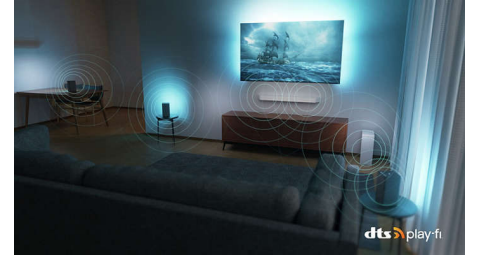

## DTS Play-Fi

DTS Play-Fi özellikli Philips Kablosuz Ev Sistemi, evinizdeki uyumlu soundbar'lara ve kablosuz hoparlörlere saniyeler içinde bağlanmanıza olanak tanır. Mutfaktan filmlerin sesini duyun. İstedğiniz her yerde müzik çalın. Ambilight TV'nizi merkezi hoparlör olarak kullanarak bir ev sineması surround ses sistemi bile oluşturabilirsiniz.