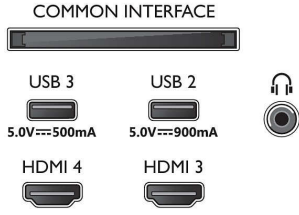

4K Ambilight TV

139 cm (55 inç) Ambilight TV P5 AI perfect görüntü motoru, Dolby Atmos ses kalitesi, Google TV™

55OLED818/12

Teknik Özellikler

Ambilight

- Ambilight Özellikleri: Duvar rengine uyarlama, Dinlenme modu, Oyun Modu, Ambilight Müzik, AmbiWakeup, AmbiSleep, Philips Kablosuz Ev Hoparlörleriyle çalışır, Ambilight Başlangıç Animasyonu
- Ambilight Versiyonu: yeni nesil 3 taraflı

Görüntü/Ekran

- Çapraz ekran boyutu (inç): 55 inç
- Çapraz ekran boyutu (metrik): 139 cm

- Ekran: 4K Ultra HD OLED
- Ekran çözünürlüğü: 3840 x 2160
- Yerel yenileme hızı: 120 Hz
- Fotoğraf motoru: P5 AI Perfect Görüntü Motoru
- Görüntü geliştirme: Perfect Natural Motion, Micro Dimming Perfect, Geniş Renk Gamı %99 DCI/P3, Dolby Vision, Yapay Zeka Destekli Görüntü Kalitesi modu, CALMAN Ready, IMAX enhanced modu, HDR10+ Uyarlanabilir, Film yapımcısı modu, HLG (Hybrid Log Gamma)

Ekran giriş çözünürlüğü

- Çözünürlük - Yenileme hızı: 576p - 50 Hz, 640x480 - 60 Hz, 720p - 50 Hz, 60 Hz, 1920x1080p - 24 Hz, 25 Hz, 30 Hz, 50 Hz, 60 Hz, 100 Hz, 120 Hz., 2560x1440 - 60 Hz, 120 Hz, 3840x2160p - 24 Hz, 25 Hz, 30 Hz, 50 Hz, 60 Hz, 100 Hz, 120 Hz.

Tuner/Alım/İletim

- Dijital TV: DVB-T/T2/T2-HD/C/S/S2
- TV Program rehberi*: 8 günlük Elektronik Program Rehberi

Connections

Side