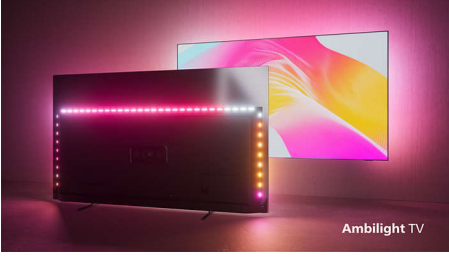

4K Ambilight TV

139 cm (55 inç) Ambilight TV P5 AI perfect görüntü motoru, Dolby Atmos ses kalitesi, Google TV™

Özellikler

Yeni nesil Ambilight

Yeni nesil Ambilight ile ekranın arkasında bulunan LED'ler; daha ayrıntılı, daha iyi tanımlanmış ve içerikle her zamankinden daha uyumlu renkli bir ışık halesiyle sizi içine çekiyor! Ayrıca, Ambilight ile harika görünen Aurora işleviyle oluşturulmuş görüntü ve video koleksiyonuyla boş bir ekranı canlandırabilirsiniz.