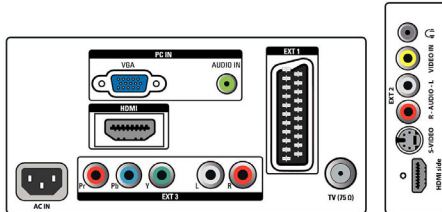

- Teletext: 100 sayfa Akıllı Metin
- Resim içinde Resim (PIP): Çift metin ekranı

Ses

- Çıkış gücü (RMS): 2 x 5W
- Ses Sistemi: Mono, Stereo
- Ses Geliştirme: Otomatik Ses Sabitleyicisi, Incredible Surround, Akıllı Ses

Bağlantı

- EasyLink (HDMI-CEC): Tek dokunuşla oynatma, Sistem bekleme
- Ext 1 Scart: Sol/Sağ Ses, CVBS girişi/çıkışı, RGB
- HDMI 1: HDMI v1.3
- HDMI 2: HDMI v1.3
- Diğer bağlantılar: Kulaklık çıkışı, PC Ses girişi, VGA PC Girişi
- Ext 3: YPbPr, Sol/Sağ Ses girişi
- Ext 2: S-video girişi, CVBS girişi, Sol/Sağ Ses girişi

Güç

- Şebeke elektriği: 100-240V, 50/60Hz
- Ortam sıcaklığı: 5°C - 35°C
- Güç tüketimi: 55 W
- Bekleme modunda güç tüketimi: $0,3\text{ W}$

Aksesuarlar

- Birlikte verilen aksesuarlar: Masa üstü stand, Güç kablosu, Hızlı başlangıç kılavuzu, Kullanım Kılavuzu, Garanti belgesi, Uzaktan Kumanda, Uzaktan kumanda pilleri

Boyutlar

- Set Genişliği: 534 mm
- Set Yüksekliği: 397 mm
- Set Derinliği: 71 mm
- Ürün ağırlığı: 5,5 kg
- Set genişliği (stant ile): 534 mm
- Set yüksekliği (stant ile): 442 mm
- Set derinliği (stant ile): 181 mm
- Ürün ağırlığı (+stant): 6 kg
- Kutu genişliği: 580 mm
- Kutu yüksekliği: 510 mm
- Kutu derinliği: 137 mm
- Ambalajla birlikte Ağırlık: 7,77 kg
- Duvara montaja uyumlu: 100 x 100 mm

Yayın tarihi 2023-08-02

Sürüm: 2.0.11

EAN: 87 12581 39578 0

© 2023 Koninklijke Philips N.V.
Tüm hakları saklıdır.

Teknik özellikler üzerinde önceden haber vermeden değişiklik yapılabilir. Ticari markalar, Koninklijke Philips N.V. şirketi veya ilgili kuruluşlara aittir.

www.philips.com