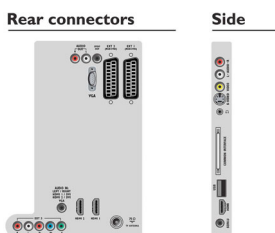

& Play

- Lättanvänd: AVL (automatisk ljudnivåutjämning), Delta-volym per inställning, Programlista, Inställningsguide, Allt i ett-knappen Home, Favoritprogramsväl
- Klocka: Insomningsfunktion
- Anslutningsförbättring: Easy Link
- Bildformatsjustering: Autoformat, Förstora film till 16:9, Superzoom, Widescreen
- Elektronisk programguide: Now + Next EPG, 8-dagars elektronisk programguide (EPG)\*
- Fjärrkontroll: TV
- Typ av fjärrkontroll: RCPF02E09B
- Text-TV: 1000-sidors Smart Text
- Smartläge: Spel, Bio, Personlig, Standard, Levande

## Anslutningar

- EasyLink (HDMI-CEC): Uppspelning med en knapptryckning, Systeminfo (menyspråk),