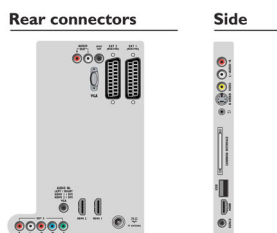

Multimedietillämpningar

- Multimediaanslutningar: USB
- Uppspelningsformat: MP3, LPCM, JPEG-stillbilder, MPEG1, MPEG2, H.264/MPEG-4 AVC

Bekvämlighet

- Barnsäkring: Barnlås+Föräldrakontroll
- Enkel installation: Automatisk namngivning av program, ACI (automatisk kanalinstallation), ATS (system för automatisk inställning), automatisk lagring, Fininställning, PLL digital kanalväljare, Plug & Play
- Lättanvänd: AVL (automatisk ljudnivåutjämning), Delta-volym per inställning, Programlista, Inställningsguide, Allt i ett-knappen Home, Favoritprogramsväl

- Klocka: Insomningsfunktion
- Anslutningsförbättring: Easy Link
- Bildformatsjustering: Autoformat, Förstora film till 16:9, Superzoom, Widescreen
- Elektronisk programguide: Now + Next EPG, 8-dagars elektronisk programguide (EPG)*
- Fjärrkontroll: TV
- Typ av fjärrkontroll: RCPF02E09B
- Text-TV: 1000-sidors Smart Text
- Smartläge: Spel, Bio, Personlig, Standard, Levande

Ljud

- Uteffekt (RMS): 2 x 10 W
- Ljudsystem: Nicam-stereo
- Ljudförbättring: Incredible Surround, Diskant- och baskontroll

Anslutningar

- EasyLink (HDMI-CEC): Uppspelning med en knapptryckning, Systeminfo (menyspråk), Vidarekoppling för fjärrkontroll, Ljudkontroll för systemet, System-standby
- Främre anslutningar/sidoanslutningar: HDMI v1.3, S-videoringång, CVBS-ingång, Audio L+R-ingång, Hörlur ut, USB 2.0