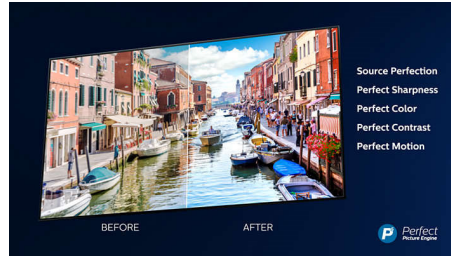

Philips P5 Picture Engine

Med Philips P5-processorn får du en bild som är lika fantastisk som innehållet du gillar. Detaljerna har märkbart större djup. Färgerna är livfulla och hudtonerna ser naturliga ut. Kontrasten är så skarp att du känner varenda detalj. Rörelser är helt jämna.