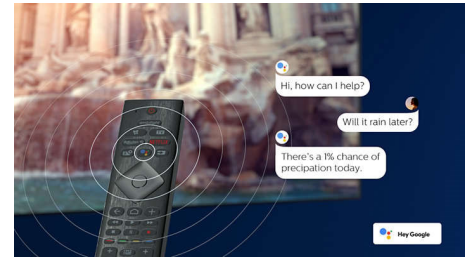

Kompatibel med DTS Play-Fi

Med DTS Play-Fi på din Philips-TV kan du ansluta till kompatibla högtalare i alla rum. Har du trådlösa högtalare i köket? Lyssna på filmen medan du gör tilltugg eller håll koll på sportsändningen medan du fixar dryck till alla.

HDMI 2.1 VRR och låg input lag

Din Philips TV har den senaste HDMI 2.1-anslutningen, och TV:n växlar automatiskt till en inställning för låg input lag när du börjar spela ett spel på konsolen. VRR stöds för ett smidigt och snabbt spelupplägg. Med Ambilights spelläge får du spänningen direkt in i rummet.

AI-röststyrning

Tryck på en knapp på fjärrkontrollen för att tala med Google Assistant. Styr TV:n eller Google Assistant-kompatibla smarta hemenheter med din röst. Eller be Alexa kontrollera TV:n via Alexa-aktiverade enheter.