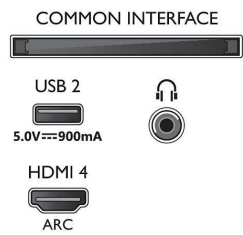

4K UHD LED med Android TV

3-sidig Ambilight-TV Stöd för de viktigaste HDR-formaten, P5 Perfect Picture Engine, 108 cm (43 tum) Android TV

43PUS8556/12

Specifikationer

Ambilight

- Funktioner för Ambilight: Inbyggd Ambilight + hue, Ambilight Music, Spelläge, Går att anpassa till väggens färg, Loungeläge, AmbiWakeup, AmbiSleep, Philips trådlösa högtalare för hemmet
- Ambilight-version: Tresidig

Bild/visning

- Bildförhållande: 16:9
- Diagonal skärmstorlek (tum): 43 tum
- Diagonal skärmstorlek (metrisk): 108 cm

- Display: 4K Ultra HD LED
- Bildförbättring: Ultra Resolution, Dolby Vision, HDR10+, Micro Dimming Pro, ISF-färghantering
- Skärmupplösning: 3840 x 2160
- Bildmotor: P5 Perfect Picture Engine
- Diagonal skärmstorlek (tum): 43 tum

Bildskärmsupplösningar som stöds

- Datoringångar på alla HDMI-ingångar: Stöd för HDR, HDR10/HLG, Upp till 4K UHD, 3840 x

- 2160, vid 60 Hz, Stöd för HDR, HDR10+/HLG
- Videoingångar på alla HDMI-ingångar: Upp till 4K UHD, 3840 x 2160, vid 60 Hz, Stöd för HDR, HDR10/HLG (Hybrid Log Gamma), HDR10+/Dolby Vision

Mottagare/mottagning/sändning

- Digital-TV: DVB-T/T2/T2-HD/C/S/S2
- Videouppspelning: PAL, Secam
- MPEG-stöd: MPEG2, MPEG4
- TV-programguide*: 8-dagars elektronisk

Connections

Side