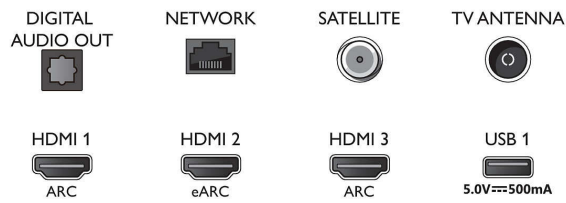

Mottagare/mottagning/sändning

- Digital-TV: DVB-T/T2/T2-HD/C/S/S2
- Videouppspelning: PAL, Secam
- MPEG-stöd: MPEG2, MPEG4
- TV-programguide*: 8-dagars elektronisk

Connections

Side

Bottom

4K UHD LED med Android TV

3-sidig Ambientlight-TV Stöd för de viktigaste HDR-formaten, P5 Perfect Picture Engine, 108 cm (43 tum) Android TV

Specifikationer

- programguide
- Signalstyrkeindikering
- Text-TV: 1000 sidor hypertext
- HEVC-stöd