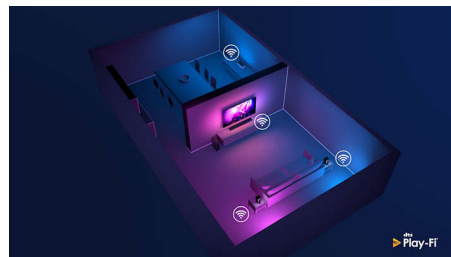

Kompatibel med DTS Play-Fi

Med DTS Play-Fi på din Philips-TV kan du ansluta till kompatibla högtalare i alla rum. Har du trådlösa högtalare i köket? Lyssna på filmen medan du gör tilltugg eller håll koll på sportsändningen medan du fixar dryck till alla.