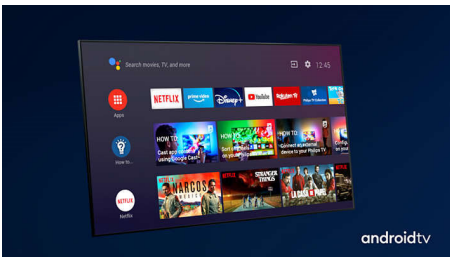

Android-TV

Med Philips Android-TV får du det innehåll du vill ha – när du vill ha det. Du kan anpassa startskärmen så att dina favoritappar visas, vilket gör det enkelt att börja streama de filmer och serier du gillar. Eller fortsatt där du slutade.