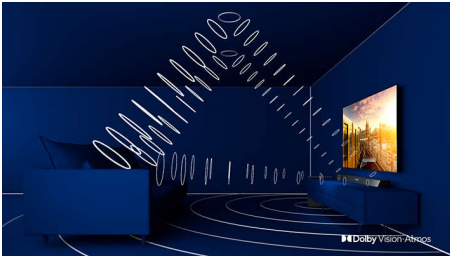

Dolby Vision + Dolby Atmos

Stöd för Dolbys förstklassiga ljud- och videofORMAT innebär att det HDR-innehåll du tittar på ser fantastiskt ut och låter fantastiskt. Du får en bild som återspeglar regissörens ursprungliga avsikter och upplever fylligt ljud med verklig skärpa och djup.