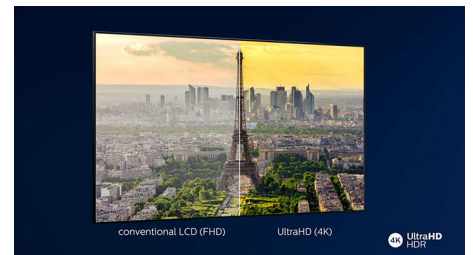

Stöd för de viktigaste HDR-formaten

Din Philips-TV är utformad för att få ut mesta möjliga av HDR10+-videofORMAT. Kontrast, färg och ljusstyrka justeras från bildruta till bildruta. Oavsett om det är en serie du inte får missa eller den nya storfilmen blir skuggor djupare. Ljusa områden lyser. Färgerna är mer verklighetstroga. Dolby Vision och Dolby Atmos. Ljud och bild som på film.

Dolby Vision-Atmos

androidtv