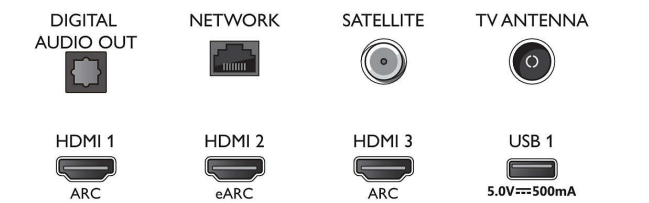

Mottagare/mottagning/sändning

- Digital-TV: DVB-T/T2/T2-HD/C/S/S2
- Videouppspelning: PAL, Secam
- MPEG-stöd: MPEG2, MPEG4
- TV-programguide*: 8-dagars elektronisk

Connections

Side

Bottom

4K UHD LED med Android TV