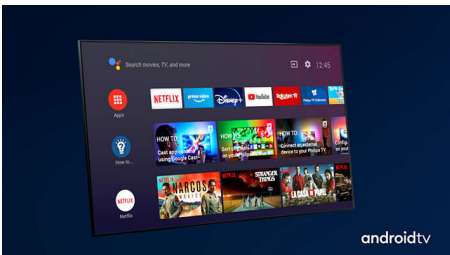

Android-TV

Med Philips Android-TV får du det innehåll du vill ha – när du vill ha det. Du kan anpassa startskärmen så att dina favoritappar visas, vilket gör det enkelt att börja streama de filmer och serier du gillar. Eller fortsätt där du slutade.