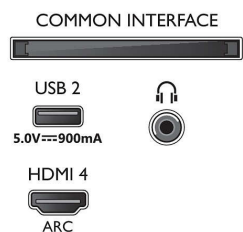

4K UHD LED med Android TV

3-sidig Ambilight-TV Stöd för de viktigaste HDR-formaten, P5 Perfect Picture Engine, 189 cm (75 tum) Android-TV

75PUS8546/12

Specifikationer

Ambilight

- Funktioner för Ambilight: Inbyggd Ambilight + hue, Ambilight Music, Spelläge, Går att anpassa till väggens färg, Loungeläge, AmbiWakeup, AmbiSleep, Philips trådlösa högtalare för hemmet
- Ambilight-version: Tresidig

Bild/visning

- Bildförhållande: 16:9
- Diagonal skärmstorlek (tum): 75 tum
- Diagonal skärmstorlek (metrisk): 189 cm

- Display: 4K Ultra HD LED
- Bildförbättring: Ultra Resolution, Dolby Vision, HDR10+, Micro Dimming Pro, ISF-färghantering
- Skärmupplösning: 3840 x 2160
- Bildmotor: P5 Perfect Picture Engine
- Diagonal skärmstorlek (tum): 75 tum

Bildskärmsupplösningar som stöds

- Datoringångar på alla HDMI-ingångar: Stöd för HDR, HDR10/HLG, Upp till 4K UHD, 3840 x

- 2160, vid 60 Hz, Stöd för HDR, HDR10+/HLG
- Videoingångar på alla HDMI-ingångar: Upp till 4K UHD, 3840 x 2160, vid 60 Hz, Stöd för HDR, HDR10/HLG (Hybrid Log Gamma), HDR10+/Dolby Vision

Mottagare/mottagning/sändning

- Digital-TV: DVB-T/T2/T2-HD/C/S/S2
- Videouppspelning: PAL, Secam
- MPEG-stöd: MPEG2, MPEG4
- TV-programguide*: 8-dagars elektronisk

Connections

Side