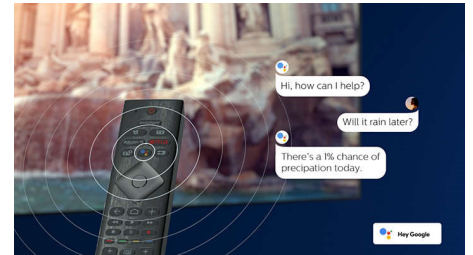

Kompatibel med DTS Play-Fi

Med DTS Play-Fi på din Philips-TV kan du ansluta till kompatibla högtalare i alla rum. Har du trådlösa högtalare i köket? Lyssna på filmen medan du gör tilltugg eller håll koll på sportsändningen medan du fixar dryck till alla.

HDMI 2.1 VRR och låg input lag

Din Philips TV har den senaste HDMI 2.1-anslutningen, och TV:n växlar automatiskt till en inställning för låg input lag när du börjar spela ett spel på konsolen. VRR stöds för ett smidigt och snabbt spelupplägg. Med Ambilights spelläge får du spänningen direkt in i rummet.

AI-röststyrning

Tryck på en knapp på fjärrkontrollen för att tala med Google Assistant. Styr TV:n eller Google Assistant-kompatibla smarta hemenheter med din röst. Eller be Alexa kontrollera TV:n via Alexa-aktiverade enheter.