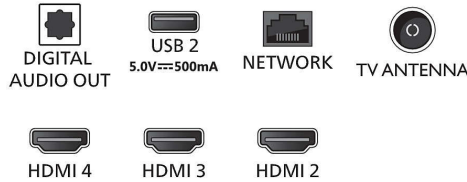

รายละเอียดเฉพาะ

Ambilight

- คุณสมบัติ Ambilight: Ambilight ในตัว, โหมดเกม, โหมด Lounge, ปรับสีให้เข้ากับผนัง (Wall colour adaptive)
- Ambilight Version: 3 ด้าน

ภาพ/การแสดงผล

- อัตราการจัดมุมมอง: 16:9
- จอแสดงผล: 4K Ultra HD LED
- ความละเอียดจอ: 3840 x 2160
- Picture engine: Pixel Precise Ultra HD
- การเพิ่มประสิทธิภาพของภาพ: HDR10, HLG (Hybrid Log Gamma), Dolby Vision, ใช้ได้กับ

HDR10+, Pixel Precise Ultra HD

ความละเอียดของจอแสดงผลที่รองรับ

- อินพุตคอมพิวเตอร์ใน HDMI ทั้งหมด: สนับสนุน HDR, HDR10/ HLG
- อินพุตวิดีโอใน HDMI ทั้งหมด: รองรับ HDR, HDR10/HLG (Hybrid Log Gamma)

จูนเนอร์/เครื่องรับ/เครื่องส่ง

- Digital TV: DVB-T/T2
- การเล่นวิดีโอ: NTSC, PAL, SECAM, NTSC
- MPEG ซัพพอร์ต: MPEG2, MPEG4
- โปรแกรมตารางรายการทีวี:

- ตารางรายการอิเล็กทรอนิกส์ 8 วัน
- สัญลักษณ์แสดงความแรงของสัญญาณ
- รองรับ HEVC

Android TV

- ระบบปฏิบัติการ: Google TV™
- แอปพลิเคชันที่ติดตั้งไว้ก่อนแล้ว: YouTube, Amazon Prime Video, Netflix, Google Play Movies*, Google Play Music*, Google Search, YouTube Music
- ขนาดหน่วยความจำ(Flash): 16GB*

Connections

Side

Down