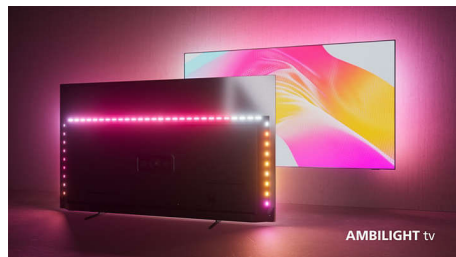

Ambilight TV

Ambilight TV เป็นทีวีเพียงรุ่นเดียวที่มีไฟ LED ด้านหลังหน้าจอซึ่งตอบสนองต่อสิ่งที่คุณรับชม ช่วยเข้ามาสร้างสรรค์และมอบประสบการณ์การรับชมที่หลากหลายมากขึ้น ซึ่งจะช่วยให้คุณดูใหญ่ขึ้น และจะดึงคุณเข้าไปในรายการ ภาพยนตร์ และเกมโปรดของคุณ

ภาพคมชัดเป็นพิเศษ

ไม่ว่าคุณจะได้รับชมอะไร Ambilight TV 4K LED นี้ให้ภาพที่สดใส คมชัดเป็นพิเศษพร้อมสีที่สดใส ทีวีรองรับรูปแบบ HDR หลักรูปแบบ คุณจึงมองเห็นรายละเอียดได้มากขึ้น แม้ในพื้นที่มืดและสว่าง เมื่อคุณกำลังสตรีมเนื้อหา HDR

เข้ากันได้กับรูปแบบ HDR

เข้ากันได้กับรูปแบบ HDR หลักรูปแบบ