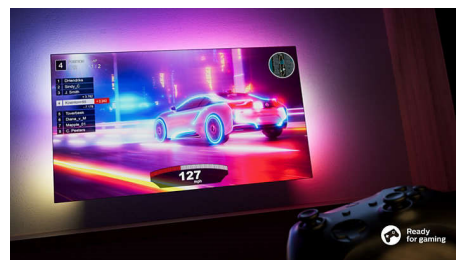

เหมาะสำหรับการเล่นเกม

HDMI 2.1

ช่วยให้คุณได้รับสิ่งที่ดีที่สุดจากคอนโซลของคุณ ด้วยการเล่นเกมที่มีความเร็วสูง และกราฟิกที่ลื่นไหล รองรับ VRR และการตั้งค่าอินพุตความหน่วงต่ำจะเปิดใช้งานโดยอัตโนมัติเมื่อคุณเปิดคอนโซล พร้อมด้วยโหมดการเล่นเกมของ Ambilight ที่จะทำให้การเล่นเกมของคุณน่าตื่นตาตื่นใจยิ่งขึ้น

Pixel Precise Ultra HD

ความคมชัดของทีวีระดับ 4K Ultra HD นั้นอยู่ในเทคโนโลยีย่อยละเอียด Philips Pixel Precise Ultra HD Engine จะแปลงอินพุตภาพใดๆ ให้เป็นความละเอียดระดับ UHD อันน่าตื่นตาตื่นใจบนจอภาพ เฟลิดเฟลิดกับภาพที่เคลื่อนไหวอย่างนุ่มนวล คมชัดและมีความเปรียบต่างอันน่าทึ่ง พบกับสีดำที่ดำยิ่งขึ้น สีขาวที่ขาวยิ่งกว่า สีที่สดใสและสีผิวที่เป็นธรรมชาติทุกครั้งไป ไม่ว่าคุณจะเล่นจากแหล่งใด