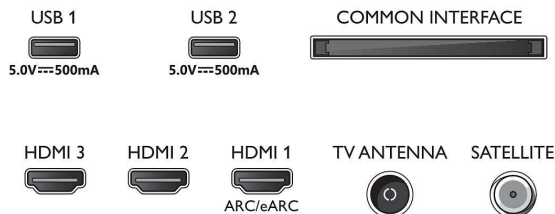

- Підтримувані формати субтитрів: .SMI, .SRT, .SUB, .TXT, .ASS, .SSA
- Формати відтворення зображення: JPEG, BMP, GIF, PNG, Фото 360 градусів, HEIF

Обробка

- Потужність обробки: Dual Core

Звук

- Вихідна потужність (RMS): 20 Вт
- Конфігурація динаміків: 2 повнодіапазонні динаміки по 10 Вт
- Покращення звуку: Звук із системою штучного інтелекту, Чіткий діалог, Dolby Atmos, Нічний режим, Підсилення низьких частот Dolby, Еквалайзер зі штучним інтелектом, Регулятор гучності Dolby

Під'єднання

- Кількість роз'ємів HDMI: 3
- Характеристики HDMI: Реверсивний звуковий канал, 4K
- EasyLink (HDMI-CEC): Дистанційна дія пульта, Керування звуком системи, Режим очікування

Connections

Side

Rear