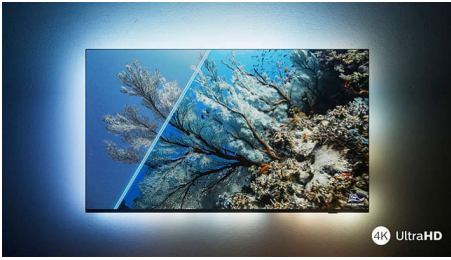

PHILIPS

Світлодіодний телевізор 4K UHD Smart TV

Підтримка основних форматів HDR Dolby Vision та Dolby Atmos, Телевізор SAPHI Smart TV 139 см (55 д.), Pixel Precise Ultra HD

ОСНОВНІ ОСОБЛИВОСТІ

Світлодіодний телевізор 4K UHD