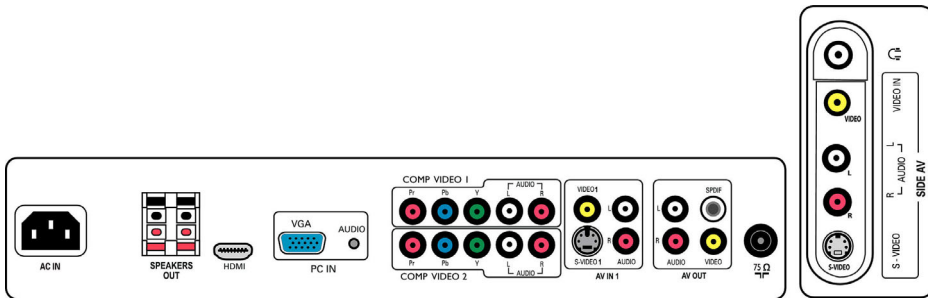

- 天线输入: 75 欧姆同轴 (IEC75)
- 调谐波段: Hyperband 技术, S-Channel, UHF, VHF
- 电视制式: PAL D/K
- 预设频道数: 99

便利性

- 儿童保护: 儿童锁 + 父母端控件
- 便于安装: 自动存储, 微调, PLL 数字调谐
- 易于使用: 自动音量调衡, 灵智图像, 灵智声音
- 时钟: 定时关机
- 屏幕格式调整: 4:3, 字幕缩放, 超宽, 宽银幕, 14:9 缩放, 16:9 缩放
- 遥控器: 电视
- 遥控器类型: RC19335016
- VESA 安装: F 型
- 画中画: 图中画

声音

- 输出功率 (RMS): 2 x 10 W
- 声音系统: 单声道, 立体声
- 音效增强: 虚拟环绕音效

扬声器

- 扬声器类型: 可分离

连接

- AV 1: 音频 L/R 输入, CVBS 输入, S-Video
- AV 2: 音频 L/R 输入, YPbPr
- AV 3: 音频 L/R 输入, YPbPr
- AV 4: HDMI
- 前接 / 侧接: 音频 L/R 输入, CVBS 输入, 耳机输出, S-video 输入
- 其它接口: 模拟音频 L/R 输出, 复合视频 (CVBS) 输出, 电脑音频输入, VGA 电脑接口, S/PDIF 输出 (同轴)

功率

- 主电源: 90-264 伏交流电、50/60 赫兹
- 使用环境温度: 0 °C 至 40 °C
- 功耗: < 220 瓦
- 待机功耗: < 2 瓦

附件

- 随附的附件: 电源线, 快速入门指南, 用户手册, 保修证书, 遥控器, 遥控器电池

尺寸

- 机身宽度 (含桌架): 1039 毫米
- 机身高度 (含桌架): 763 毫米
- 机身厚度 (含桌架): 296 毫米
- 产品重量 (含桌架): 32 千克
- 电视机宽度 (含支架) (英寸): 40.91 英寸
- 机身厚度 (含支架) (英寸): 11.65 英寸
- 机身高度 (含支架) (英寸): 30.03 英寸
- 产品重量 (含支架) (磅): 70.5 磅