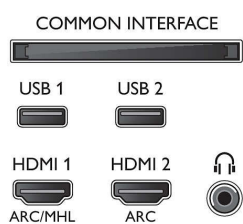

Телевизор OLED+ 4K с системой звука Bowers & Wilkins
164 см (65") Ambilight TV Picture Performance Index 4500, HDR Perfect, расширенная палитра 99 %, Процессор P5 Perfect Picture

65OLED903/12

Характеристики

Подсветка Ambilight

- Возможности режима Ambilight: Встроенный Ambilight+Hue, Музыка Ambilight, Игровой режим, Подстраивается под цвет стены, Режим Lounge
- Версия Ambilight: Трехсторонняя

Изображение/дисплей

- Формат изображения: 16:9
- Размер экрана по диагонали (в дюймах): 65 (дюймы)
- Размер экрана по диагонали (метрич.): 164 см
- Дисплей: 4K Ultra HD OLED
- Разрешение панели: 3840 x 2160

- Процессор обработки изображения: Процессор P5 Perfect Picture
- Улучшение изображения: Разрешение Ultra, Perfect Natural Motion, Micro Dimming Perfect, HDR Perfect, 4500 PPI
- Размер экрана по диагонали (в дюймах): 65 дюймов

Поддерживаемое разрешение дисплея

- Компьютерные входы для всех интерфейсов HDMI: до 4K UHD 3840 x 2160 при 60 Гц
- Выходы для всех интерфейсов HDMI: до 4K UHD 3840 x 2160 при 60 Гц

- Компьютерные входы для HDMI1/2: Поддержка HDR, HDR10 / HLG
- Выходы для HDMI1/2: Поддержка HDR, HDR10 / HLG

Тюнер/прием/передача

- Двойной тюнер
- Цифровое ТВ: DVB-T/T2/T2-HD/C/S/S2
- Воспроизведение видео: NTSC, PAL, SECAM
- Поддержка MPEG: MPEG2, MPEG4
- Телегид*: Электронный гид телепередач на 8 дней
- Индикатор уровня сигнала

Connections

Side