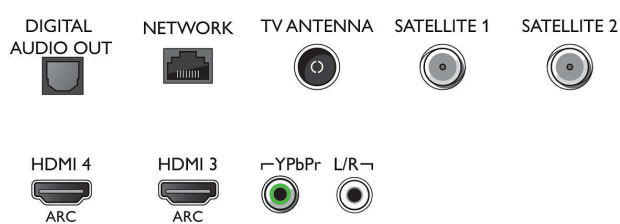

Connections

Side

Bottom

Телевизор OLED+ 4К с системой звука Bowers & Wilkins
164 см (65") Ambilight TV Picture Performance Index 4500, HDR Perfect, расширенная палитра 99 %, Процессор P5 Perfect Picture

Характеристики