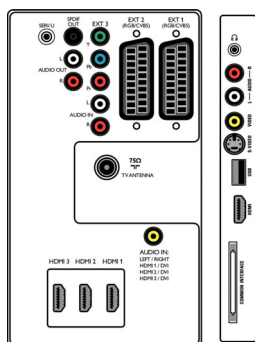

Тюнер/прием/передача

- Вход антенны: Коаксиальный кабель 75 Ом (IEC75)
- Диапазоны тюнера: Гипердиапазон, S-канал, UHF, VHF
- ТВ-система: Система PAL I, Система PAL B/G, Система PAL D/K, Система SECAM B/G, Система SECAM D/K, SECAM L/L', DVB COFDM 2K/8K
- Цифровое ТВ: Наземное DVB *
- Воспроизведение видео: NTSC, SECAM, PAL
- Дисплей тюнера: PLL

Мультимедийные приложения

- Мультимедийные подключения: USB
- Форматы воспроизведения: MP3, Файлы демонстрации слайдов (.alb), Фотографии в формате JPEG

Комфорт

- Защита от детей: Блок. от детей и ограничение на просмотр
- Легкость установки: Автонаименование программ, Автоматическая установка каналов (ACI), Система автоматической настройки (ATS), Автосохранение, Точная настройка, Цифровая настройка PLL, Подключение Plug & Play
- Удобство использования: 4 списка избранного, Автоограничение громкости (AVL), Предварительно устанавливаемое приращение громкости, Графический интерфейс пользователя, Вывод на экран, Список программ, Мастер установки поддержки, Управление на боковой панели
- Часы: Таймер отключения, Будильник
- Регулировка формата экрана: 4:3, Автоформатирование, Расширение формата