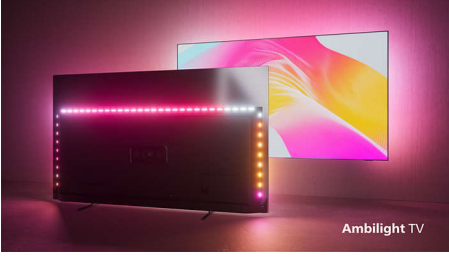

PHILIPS

4K Ambilight TV

106 cm (42 inç) Ambilight TV P5 AI perfect görüntü motoru, Dolby Atmos ses kalitesi, Google TV™

Özellikler

Yeni nesil Ambilight

Yeni nesil Ambilight ile ekranın arkasında bulunan LED'ler; daha ayrıntılı, daha iyi tanımlanmış ve içerikle her zamankinden daha uyumlu renkli bir ışık halesiyle sizi içine çekiyor! Ayrıca, Ambilight ile harika görünen Aurora işleviyle oluşturulmuş görüntü ve video koleksiyonuyla boş bir ekranı canlandırabilirsiniz.