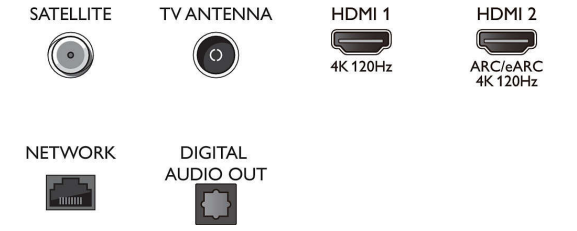

Tuner/Alım/İletim

- Dijital TV: DVB-T/T2/T2-HD/C/S/S2
- TV Program rehberi*: 8 günlük Elektronik Program Rehberi

Connections

Side

Bottom

4K Ambilight TV

106 cm (42 inç) Ambilight TV P5 AI perfect görüntü motoru, Dolby Atmos ses kalitesi, Google TV™