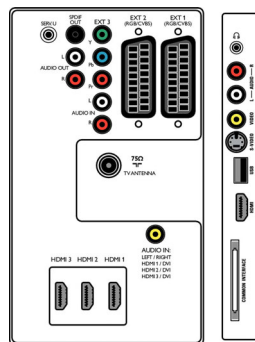

Тюнер/прием/передача

- Вход антенны: Коаксиальный кабель 75 Ом (IEC75)
- Диапазоны тюнера: Гипердиапазон, S-канал, UHF, VHF
- ТВ-система: Система PAL I, Система PAL B/G, Система PAL D/K, Система SECAM B/G, Система SECAM D/K, SECAM L/L', DVB COFDM 2K/8K
- Цифровое ТВ: Наземное DVB *
- Воспроизведение видео: NTSC, SECAM, PAL

Мультимедийные приложения

- Мультимедийные подключения: USB
- Форматы воспроизведения: MP3, Файлы демонстрации слайдов (.alb), Фотографии в формате JPEG

Комфорт

- Защита от детей: Блок. от детей и ограничение на просмотр
- Легкость установки: Автонаименование программ, Автоматическая установка каналов (ACI), Система автоматической настройки (ATS), Автосохранение, Точная настройка, Цифровая настройка PLL, Подключение Plug & Play
- Удобство использования: 4 списка избранного, Автоограничение громкости (AVL), Предварительно устанавливаемое приращение громкости, Графический интерфейс пользователя, Вывод на экран, Список программ, Мастер установки поддержки, Управление на боковой панели
- Часы: Таймер отключения, Будильник
- Регулировка формата экрана: 4:3, Автоформатирование, Расширение формата