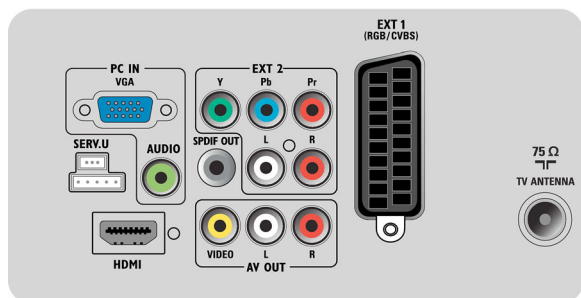

- Цифровое ТВ: Наземное DVB *
- Воспроизведение видео: NTSC, SECAM, PAL

Мультимедийные приложения

- Мультимедийные подключения: USB
- Форматы воспроизведения: MP3, Фотографии в формате JPEG

Комфорт

- Защита от детей: Блок. от детей и ограничение на просмотр
- Легкость установки: Автонаименование программ, Автоматическая установка каналов (ACI), Система автоматической настройки (ATS), Автосохранение, Точная настройка, Цифровая настройка PLL, Подключение Plug & Play
- Удобство использования: Автоограничение громкости (AVL), Графический интерфейс пользователя, Вывод на экран, Мастер установки поддержки, Управление на боковой панели
- Часы: Таймер отключения, Будильник, Таймер автоматического включения
- Возможности подключения: Easy link

Rear connectors

Side

Характеристики

- Регулировка формата экрана: 4:3, Автоформатирование, Расширение формата 14:9, Расширение формата 16:9, Увеличение субтитров, Режим Super Zoom, Широкий экран
- Электронный гид телепередач: Электронный гид телепрограмм "Сейчас + Далее", Электронный гид телепередач на 8 дней*
- Пульт ДУ: Телевизоры
- Тип пульта ДУ: RCPF02E09B
- Телетекст: 1000-страничный гипертекст
- Изображение в изображении: Picture in graphics, Двойной текстовый экран
- Возможности телетекста: Fast text (Быстрый текст), Строка с информацией о программе
- Режим Smart: Игра, Фильм, Индивидуальный, Энергосбережение, Стандартный, Яркий