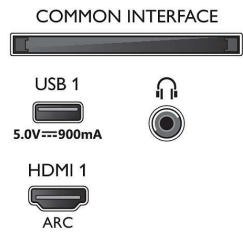

4K UHD LED med Android TV

189 cm (75 tum) Ambilight-TV Stöd för de viktigaste HDR-formaten, P5 Perfect Picture Engine, Android-TV/ AI-röststyrning

Specifikationer

75PUS8505/12

Ambilight

- Funktioner för Ambilight: Inbyggd Ambilight + hue, Ambilight Music, Spelläge, Går att anpassa till väggens färg, Loungeläge, AmbiWakeup, AmbiSleep
- Ambilight-version: Tresidig

Bild/visning

- Bildförhållande: 16:9
- Diagonal skärmstorlek (tum): 75 tum
- Diagonal skärmstorlek (metrisk): 189 cm

- Teckenfönster: 4K Ultra HD LED
- Skärmapplösning: 3840 x 2160
- Bildmotor: P5 Perfect Picture Engine
- Bildförbättring: Ultra Resolution, Dolby Vision, HDR10+, 2100 PPI
- Diagonal skärmstorlek (tum): 75 tum

Bildskärmsupplösningar som stöds

- Datoringångar på alla HDMI-ingångar: Stöd för HDR, HDR10/HLG, Upp till 4K UHD, 3840 x

2160, vid 60 Hz

- Videoingångar på alla HDMI-ingångar: Upp till 4K UHD, 3840 x 2160, vid 60 Hz, Stöd för HDR, HDR10/HLG (Hybrid Log Gamma), HDR10+/Dolby Vision

Mottagare/mottagning/sändning

- Digital-TV: DVB-T/T2/T2-HD/C/S/S2
- Videouppspelning: PAL, Secam
- MPEG-stöd: MPEG2, MPEG4
- TV-programguide*: 8-dagars elektronisk

Connections

Side