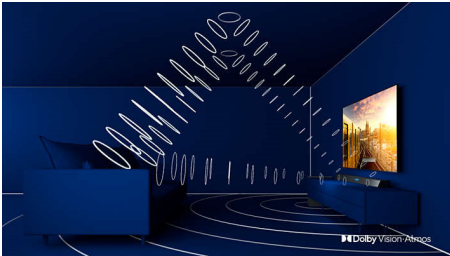

Dolby Vision och Dolby Atmos

Stöd för Dolbys förstklassiga ljud- och videoformat innebär att det HDR-innehåll du tittar på får ljud och bild som ger en otroligt äkta känsla. Oavsett om det är den senaste streamingserien eller en Blu-Ray-box får du en framställning med den kontrast, ljusstyrka och färg som det var tänkt när inspelningen gjordes. Hör nyanserat ljud med klarhet, detaljer och djup.