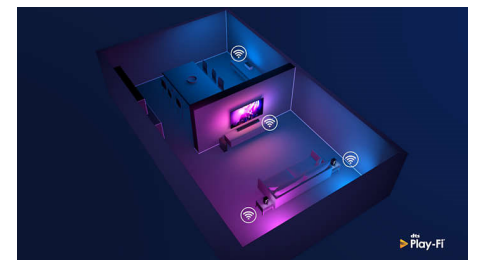

## DTS Play-Fi

Med DTS Play-Fi på din Philips-TV kan du ansluta till kompatibla högtalare i alla rum. Har du trådlösa högtalare i köket? Lyssna på filmen medan du gör tillugg eller håll koll på sportsändningen medan du fixar dryck till alla.