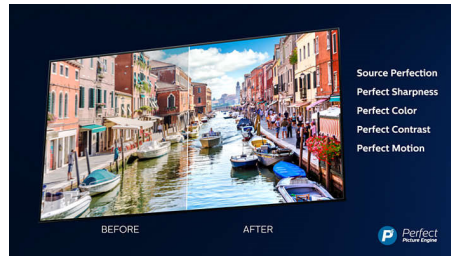

P5 Perfect Picture Engine

Med Philips P5-processorn får du en bild som är lika fantastisk som innehållet du gillar. Detaljerna har märkbart större djup. Färgerna är livfulla och hudtonerna ser naturliga ut. Kontrasten är så skarp att du känner varenda detalj. Rörelser är helt jämna.