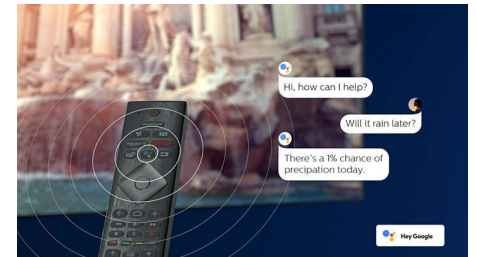

## 4K UHD HDR

Philips 4K UHD-TV är kompatibel med alla större HDR-format, inklusive HDR10+ och

Dolby Vision. Oavsett om det är en serie du inte får missa eller det senaste tv-spelet blir skuggor djupare. Ljusa områden lyser. Färgerna är mer verklighetstroga.

## Röstassistent

Styr din Philips Android TV med din röst. Vill du spela ett spel, titta på Netflix eller hitta innehåll och appar i Google Play Butik? Tala om det för TV:n. Du kan till och med styra alla Google Assistant-kompatibla smarta hemenheter – som att skruva ner ljuset och ställa in termostaten på filmkväll. Utan att lämna soffan. Tiden när du letade efter fjärrkontrollen är över. Nu kan du använda rösten för att styra din Philips Smart TV via Alexa-aktiverade enheter som Amazon Echo. Slå på TV:n, byt kanal, växla till spelkonsolen och mycket mer med Alexa.