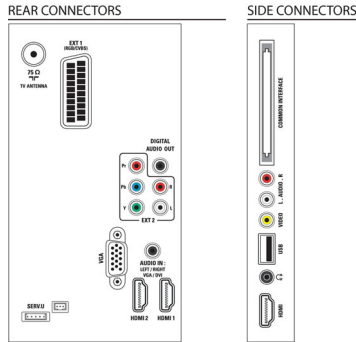

Ses

- Çıkış gücü (RMS): 20W (2 x 10W)
- Ses Geliştirme: Otomatik Ses Sabitleyicisi, Clear Sound, Incredible Surround, Tiz ve Bas Kontrolü

Bağlantı

- AV bağlantı sayısı: 1
- HDMI bağlantı sayısı: 3
- Komponent sayısı (YPbPr): 1
- EasyLink (HDMI-CEC): Sistem ses kontrolü, Sistem bekleme, Tek dokunuşla oynatma, Sistem bilgisi (menü dili)
- Scart sayısı (RGB/CVBS): 1
- USB sayısı: 1
- Diğer bağlantılar: IEC75 Anten, Common Interface Plus (CI+), Dijital ses çıkışı (koaksiyel), PC girişi VGA + Sol/Sağ Ses Girişi, Kulaklık çıkışı

Aksesuarlar

- Birlikte verilen aksesuarlar: Güç kablosu, Uzaktan Kumanda, 2 x AAA Pil, Masa üstü stand, Kullanım Kılavuzu, Hızlı başlangıç kılavuzu, Garanti Belgesi

Boyutlar

- Set Genişliği: 1129,8 mm
- Set Yüksekliği: 697,8 mm
- Set Derinliği: 83 mm
- Ürün ağırlığı: 17,5 kg
- Set genişliği (stant ile): 1129,8 mm
- Set yüksekliği (stant ile): 745,6 mm
- Set derinliği (stant ile): 268 mm
- Ürün ağırlığı (+stant): 20,87 kg
- Kutu genişliği: 1380 mm
- Kutu yüksekliği: 946 mm
- Kutu derinliği: 220 mm
- Ambalajla birlikte Ağırlık: 31,8 kg
- Duvar montajına uygun: ayarlanabilir 400 x 300 mm