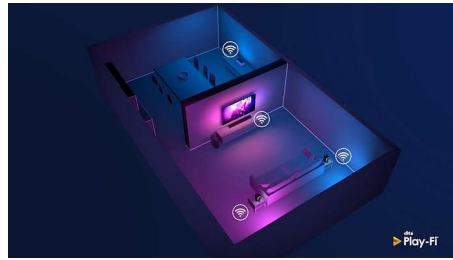

DTS Play-Fi

飛利浦顯示器搭載 DTS Play-Fi，可讓您連接至任何房間內的相容喇叭。廚房有無線喇叭嗎？您可以在製作點心時聆聽電影對白，或者一面收聽體育報導，一面為所有人準備飲料。

隨時配合遊戲

飛利浦顯示器完全展現最新的 HDMI 2.1 連線能力。當您開始在主控台上玩遊戲時，顯示器會自動切換至低延遲設定。VRR 支援順暢的高速動作遊戲。Ambilight 的遊戲模式讓整個房間充滿刺激感。