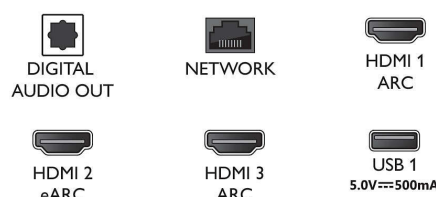

處理技術

- 處理能力: 四核心

音效

- 輸出功率 (RMS): 20W

- 喇叭設定: 2x10W 全音域喇叭
- 加強音效: Dolby Atmos, A.I. 音效, 清晰的對話, 夜間模式, A.I. EQ, Dolby 低音功能強化, Dolby 音量調整器, DTS Play-Fi, Mimi 音效個人化

連線

- HDMI 連接頭數量: 4
- HDMI 功能: 4K, 音訊回傳頻道
- EasyLink (HDMI-CEC): 遙控傳遞, 系統音訊控制, 系統待機, 單鍵播放
- USB 數量: 2
- 無線網路連線: Wi-Fi 802.11ac, 2x2, 雙頻, 藍牙 5.0
- 其他連接: 數位音訊輸出 (光纖), 乙太網路 - LAN RJ-45, 耳機輸出
- HDCP 2.3: 是: 所有 HDMI
- HDMI eARC: 有, HDMI2
- HDMI 2.1: ALLM, VRR, 是: 所有 HDMI 埠

功率

- 主電源: AC 110 - 240 V 50/60Hz
- 環境溫度: 5 °C 至 35 °C
- 省電功能: 自動關閉計時器, 光源感測器, 畫面靜音 (適用於收音機), 環保模式

配件

- 附配件: 遙控器, 快速入門指南, 法律和安全手冊, 電源線, 桌上型立架, 2 枚 AAA 電池

尺寸

- 設備寬度: 1451 mm
- 設備高度: 833 mm
- 設備深度: 85 mm
- 產品重量: 21 kg
- 設備寬度 (含機座): 1451 mm
- 設備高度 (含機座): 905 mm
- 設備厚度 (含機座): 308 mm
- 產品重量 (+ 機座): 22 kg
- 包裝盒寬度: 1600 mm
- 包裝盒高度: 995 mm
- 包裝盒深度: 170 mm
- 產品含包裝重量: 28 kg
- 壁掛架相容: 300 x 300 公釐

Connections

Side

Down

發行日期 2023-08-02

版本: 5.0.1

EAN: 87 18863 03280 0

© 2023 Koninklijke Philips N.V.
所有權利均予保留。

規格若有變更恕不另行通知。商標為 Koninklijke Philips N.V. 或其個別所有者的財產。