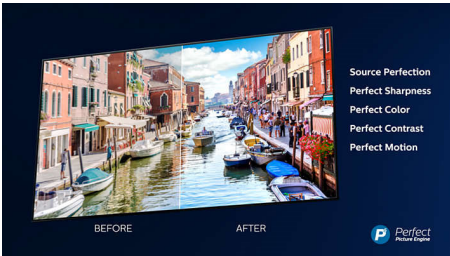

纖薄設計。絕美光線。

- Ambilight。讓情感流露不受螢幕畫面的侷限。
- 展現生動 HDR 畫面。飛利浦 4K UHD 顯示器。

PHILIPS

焦點

Dolby Vision + Dolby Atmos

支援 Dolby 的優越音效與影片格式，讓您觀賞的 HDR 內容呈現真實的臨場感。您將會享受到能真實呈現導演原始意圖的畫面，同時體驗既清晰又深沉的寬闊無際音效。

飛利浦 P5 Picture Engine 畫質增強引擎

飛利浦 P5 引擎呈現的出色影像，與您鍾愛的內容不相上下。細節的深度明顯增強。色彩生動，膚色自然。對比銳利，足以感受每個細節。動作極度平順流暢。

AI 語音控制

按下遙控器上的按鈕，即可與 Google 助理對話。用聲音控制顯示器或與 Google 助理相容的智慧型家用裝置。或者也可以透過具備 Alexa 功能的裝置要求 Alexa 來控制顯示器。

Android 顯示器

飛利浦 Android 顯示器能適時提供您想要的內容。您可以自訂主畫面，以顯示最愛的應用程式，輕輕鬆鬆開始串流您喜愛的電影與節目，或從離開之處接續下去