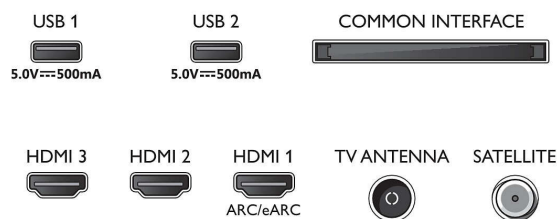

4K UHD LED Smart TV

Поддержка основных форматов HDR Dolby Vision и Dolby Atmos, SAPHI Smart TV 139 см (55"), Pixel Precise Ultra HD

Характеристики

Изображение/дисплей

- Размер экрана по диагонали (метрич.): 139 см
- Дисплей: 4K Ultra HD LED
- Разрешение панели: 3840 x 2160
- Базовая частота обновления: 60 Гц
- Процессор обработки изображения: Pixel Precise Ultra HD
- Улучшение изображения: Dolby Vision, HLG (Hybrid Log Gamma), Совместимость с HDR10+
- Размер экрана по диагонали (в дюймах): 55 дюймов

Поддерживаемое разрешение дисплея

- Компьютерные входы для всех интерфейсов HDMI: до 4K UHD 3840 x 2160 при 60 Гц, Поддержка HDR, HDR10 / HLG
- Выходы для всех интерфейсов HDMI: до 4K UHD 3840 x 2160 при 60 Гц, Поддержка HDR, HDR10/HLG (Hybrid Log Gamma)

Тюнер/прием/передача

- Цифровое ТВ: DVB-T/T2/T2-HD/C/S/S2
- Телегид*: Электронный гид телепередач на 8

55PUS7607/12

- Индикатор уровня сигнала
- Телетекст: 1000-страничный гипертекст
- Поддержка HEVC

Функции Smart TV

- Взаимодействие с пользователем: SimplyShare, Дублирование экрана
- Приложения SmartTV*: Сетевые видеомгазины, Открытый интернет-браузер, ТВ по запросу, Youtube, Netflix TV
- Легкость установки: Автопоиск устройств

Connections

Side

Rear