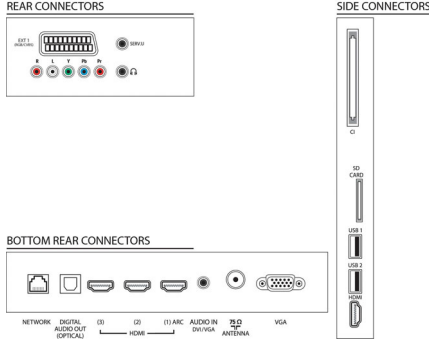

Kullanılabilirlik

- Kurulum Kolaylığı: Philips cihazlarını otomatik

algılama, Kanal kurulum sihirbazı, Cihaz bağlantı sihirbazı, Ağ kurulum sihirbazı, Ayarlar yardımcısı sihirbazı

- Kullanım Kolaylığı: Ana sayfa düğmesi, Ekran Üzeri Kullanım Kılavuzu, Dokunmatik düğmeler
- PC ağ bağlantısı: DLNA 1.5 onaylı
- Ekran Format Ayarları: Otomatik sığdırma, Otomatik zoom, 16:9 film genişletme, Süper Büyütme, Ölçeklendirilmemiş, Geniş Ekran
- Elektronik Program Rehberi: 8 günlük Elektronik Program Rehberi*
- Sinyal gücü göstergesi
- Teletext: 1200 sayfa Yardımlı Metin
- Yükseltilebilir belleğim: Otomatik belleğim yükseltme sihirbazı, USB yoluyla yükseltilebilir belleğim, Çevrimiçi belleğim yükseltme

Teknik Özellikler

- Komponent sayısı (YPbPr): 1
- EasyLink (HDMI-CEC): Uzaktan kumanda geçişi, Sistem ses kontrolü, Sistem bekleme, Ana ekrana Tak ve çalıştır eklentisi, Otomatik altyazı kaydırma (Philips), Pixel Plus bağlantısı (Philips), Tek dokunuşla oynatma
- Scart sayısı (RGB/CVBS): 1
- USB sayısı: 2
- Kablosuz bağlantı: Kablosuz LAN kullanımına hazır
- Diğer bağlantılar: IEC75 Anten, Common Interface Plus (CI+), Ethernet-LAN RJ-45, SD kart yuvası (Videostore), Dijital ses çıkışı (optik), PC girişi VGA + Sol/Sağ Ses Girişi, Kulaklık çıkışı, Servis konektörü