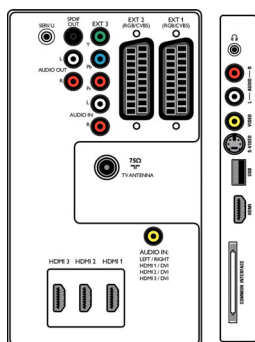

Mottagare/mottagning/sändning

- Antenningång: 75 ohm coaxial (IEC75)
- Radioband: Hyperband, S-kanal, UHF, VHF
- TV system (TV-system): PAL I, PAL B/G, PAL D/K, Secam B/G, Secam D/K, Secam L/L', DVB COFDM 2 K/8 K
- Digital-TV: DVB, markbunden *
- Videouppspelning: NTSC, Secam, PAL
- Mottagarpanel: PLL

Multimedietillämpningar

- Multimediaanslutningar: USB
- Uppspelningsformat: MP3, Bildspelsfiler (.ab), JPEG-stillbilder

Bekvämlighet

- Barnsäkring: Barnlås+Föräldrakontroll

- Enkel installation: Automatisk namngivning av program, ACI (automatisk kanalinstallation), ATS (system för automatisk inställning), automatisk lagring, Fininställning, PLL digital kanalväljare, Plug & Play
- Lättanvänd: 4 favoritlistor, AVL (automatisk ljudnivåutjämning), Delta-volym per inställning, Grafiskt användargränssnitt, OSD (On-Screen Display), Programlista, Inställningsguide, Sidokontroll
- Klocka: Insomningsfunktion, Väckarklocka
- Bildformatsjustering: 4:3, Autoformat, Förstora film till 14:9, Förstora film till 16:9, Zooma underrubrik, Superzoom, Widescreen
- Elektronisk programguide: Now + Next EPG
- Fjärrkontroll: TV
- Typ av fjärrkontroll: RCPF03E08B
- Text-TV: 1200 sidor Hypertext
- Bild-i-bild: Text Dual Screen
- Text-TV: 4 favoritidor, Programinformationslinje
- Smartläge: Film, Standard, Levande

Ljud

- Equalizer: 5-bands
- Uteffekt (RMS): 2 x 15 W