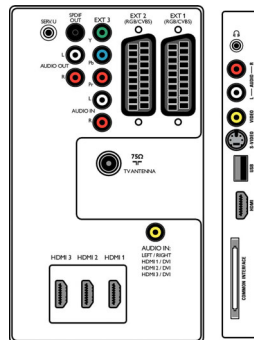

Mottagare/mottagning/sändning

- Antenningång: 75 ohm koaxial (IEC75)
- Radioband: Hyperband, S-kanal, UHF, VHF
- TV system (TV-system): PAL I, PAL B/G, PAL D/K, Secam B/G, Secam D/K, Secam L/L', DVB COFDM 2 K/8 K
- Digital-TV: DVB, markbunden *
- Videouppspelning: NTSC, Secam, PAL
- Mottagarpanel: PLL

Multimedietillämpningar

- Multimediaanslutningar: USB
- Uppspelningsformat: MP3, Bildspelsfiler (.alb), JPEG-stillbilder

Bekvämlighet

- Barnsäkring: Barnlås+Föräldrakontroll
- Enkel installation: Automatisk namngivning av program, ACI (automatisk kanalinstallation), ATS (system för automatisk inställning), automatisk lagring, Fininställning, PLL digital kanalväljare, Plug & Play
- Lättanvänd: 4 favoritlistor, AVL (automatisk ljudnivåutjämnning), Delta-volym per inställning, Grafiskt användargränssnitt, OSD (On-Screen Display), Programlista, Inställningsguide, Sidokontroll
- Klocka: Insomningsfunktion, Väckarklocka
- Bildformatsjustering: 4:3, Autoformat, Förstora film till 14:9, Förstora film till 16:9, Zooma underrubrik, Superzoom, Widescreen
- Elektronisk programguide: Now + Next EPG, 8-dagars elektronisk programguide
- Fjärrkontroll: TV
- Typ av fjärrkontroll: RC4450
- Text-TV: 1200 sidor Hypertext
- Bild-i-bild: Text Dual Screen
- Text-TV: 4 favoritsidor, Programinformationslinje
- Smartläge: Film, Standard, Levande