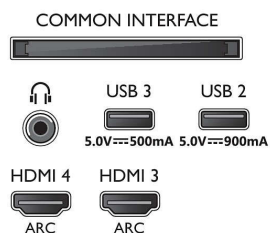

Тюнер/прием/передача

- Цифровое ТВ: DVB-T/T2/T2-HD/C/S/S2
- Воспроизведение видео: PAL, SECAM
- Поддержка MPEG: MPEG2, MPEG4
- Телегид*: Электронный гид телепередач на 8 дней
- Индикатор уровня сигнала
- Телетекст: 1000-страничный гипертекст
- Поддержка HEVC

Android TV

- ОС: Android TV™ 10 (Q)

55OLED876/12

- Предустановленные приложения: Google Play Фильмы*, Google Play Музыка*, Поиск Google, YouTube, Amazon Prime Video, BBC iPlayer, Netflix, Amazon Prime Video, Disney+, Приложение Fitness, Spotify
- Объем флэш-памяти: 16 ГБ*

Функции Smart TV

- Взаимодействие с пользователем: SimplyShare
- Интерактивное телевидение: HbbTV
- Программирование: Приостановка просмотра телепередачи, Запись на USB*
- Легкость установки: Автопоиск устройств Philips, Мастер настройки сети, Мастер установки поддержки, Мастер подключения к устройству
- Удобство использования: Кнопка меню Smart, Экранное руководство пользователя
- Обновление встроенной программы: Мастер обновления встроенной программы, Обновление встроенной программы через USB, Обновление программы устройства через Интернет
- Регулировка формата экрана: Базовый - Широкоэкранный, Автозаполнение, Расширенный - Сдвиг, Масштабирование,

Connections

Side