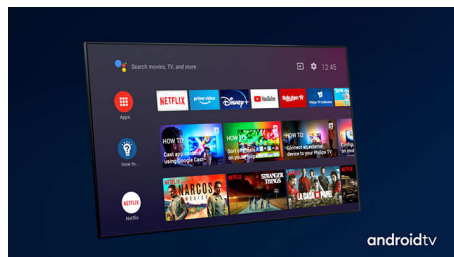

Простота и удобство. Android TV

Телевизоры Philips Android TV открывают доступ к любому контенту. Можно

55OLED876/12

настроить главный экран как вам удобно и организовать удобный доступ к любимым приложениям, чтобы смотреть фильмы и телепередачи было просто. Продолжить просмотр можно с того места, где вы остановились.