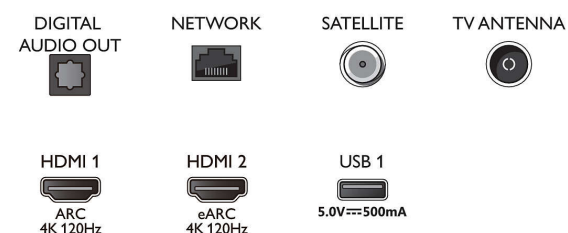

Connections

Side

Bottom

4K UHD OLED на базе ОС Android TV

Процессор P5 AI Perfect Picture Звучание Dolby Atmos, 4-сторонняя подсветка Ambilight, 139 см (55")
Android TV

Характеристики

55OLED876/12

растяжение, Широкий экран