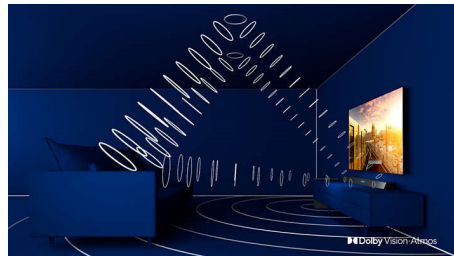

Dolby Vision + Dolby Atmos

Поддержка форматов Dolby для звука и видео премиум-класса означает, что HDR-материалы будут выглядеть и звучать максимально реалистично. Материалы предстанут перед вами согласно задумке режиссера, и вы сможете оценить объемное, чистое и глубокое звучание.