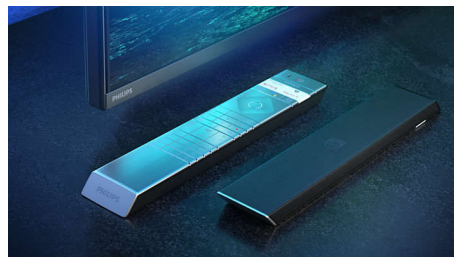

Высококачественные материалы

Каждая деталь этого телевизора излучает роскошь. Сверхтонкая металлическая рамка. Металлическая T-образная стойка из темного хрома. Мягкий и элегантно держащий в руках и использовать.