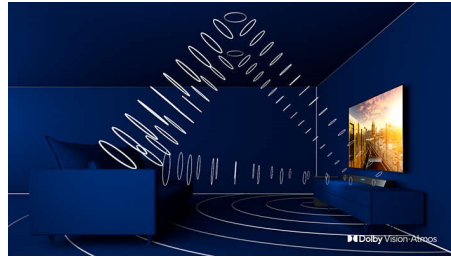

Dolby Vision и Dolby Atmos

Поддержка форматов Dolby для звука и видео премиум-класса означает, что HDR-материалы будут выглядеть и звучать максимально реалистично. Как материалы Blu-Ray, так и новый эпизод сериала, доступного по подписке, предстанут перед вами с максимальной контрастностью и яркостью, а также реалистичной цветопередачей. И все это будет сопровождаться объемным, четким и глубокоим звуком.

55OLED754/12