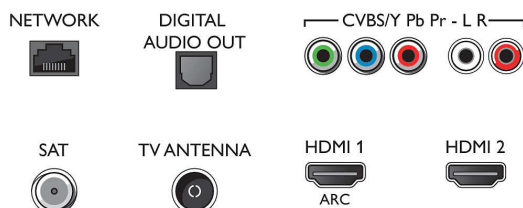

Тюнер/прием/передача

- Цифровое ТВ: DVB-T/T2/T2-HD/C/S/S2

Connections

Side

Bottom

4K UHD OLED Smart TV

139 см (55") Ambilight TV Picture Performance Index 4500, HDR 10+ / расширенная палитра 99 %, Процессор P5 Perfect Picture