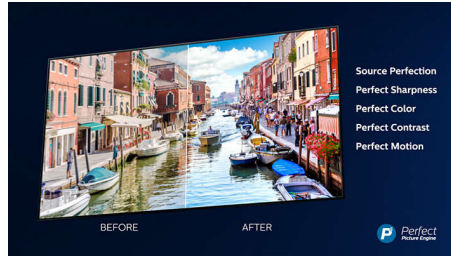

Процессор P5 Perfect Picture

Процессор Philips P5 передает контент с качеством, как на источнике. Наслаждайтесь большим количеством деталей, глубиной изображения, яркостью цветов и естественностью оттенков кожи. Невероятная четкость и контрастность поможет прочувствовать все, что происходит на экране. Движение на экране идеально плавное.