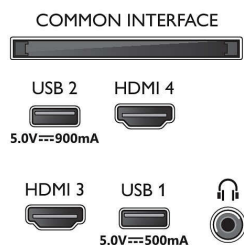

Изображение/дисплей

- Формат изображения: 16:9
- Размер экрана по диагонали (метрич.): 139 см
- Дисплей: 4K Ultra HD OLED

- Разрешение панели: 3840 x 2160
- Процессор обработки изображения: Процессор P5 Perfect Picture
- Улучшение изображения: Разрешение Ultra, Micro Dimming Perfect, Wide Color Gamut воспроизводит 99 % оттенков DCI-P3, 4500 PPI, Dolby Vision, HDR10+, Perfect Natural Motion
- Размер экрана по диагонали (в дюймах): 55 дюймов

55OLED754/12

Поддерживаемое разрешение дисплея

- Компьютерные входы для всех интерфейсов HDMI: до 4K UHD 3840 x 2160 при 60 Гц, Поддержка HDR, HDR10+ / HLG
- Выводы для всех интерфейсов HDMI: до 4K UHD 3840 x 2160 при 60 Гц, Поддержка HDR, HDR10/HLG (Hybrid Log Gamma), HDR10+/Dolby Vision

Тюнер/прием/передача

- Цифровое ТВ: DVB-T/T2/T2-HD/C/S/S2

Connections

Side

Bottom

4K UHD OLED Smart TV

139 см (55") Ambilight TV Picture Performance Index 4500, HDR 10+ / расширенная палитра 99 %, Процессор P5 Perfect Picture