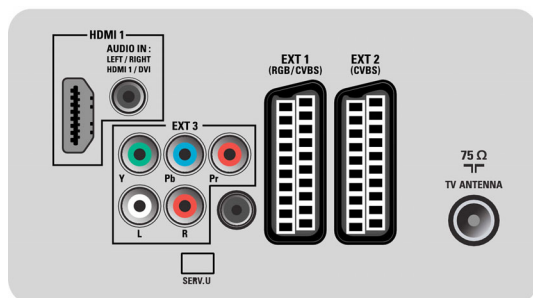

Multimedietillämpningar

- Multimediaanslutningar: USB
- Uppspelningsformat: MP3, JPEG-stillbilder

Bekvämlighet

- Barnsäkring: Barnlås+Föräldrakontroll
- Enkel installation: Automatisk namngivning av program, ACI (automatisk kanalinstallation), ATS (system för automatisk inställning), automatisk

lagring, Fininställning, PLL digital kanalväljare, Plug & Play

- Lättanvänd: AVL (automatisk ljudnivåutjämning), Grafiskt användargränssnitt, OSD (On-Screen Display), Programlista, Inställningsguide, Sidokontroll
- Klocka: Insomningsfunktion, Väckarklocka
- Anslutningsförbättring: Easy Link
- Bildformatsjustering: 4:3, Autoformat, Förstora film till 14:9, Förstora film till 16:9, Zooma underrubrik, Superzoom, Widescreen
- Elektronisk programguide: Now + Next EPG, 8-dagars elektronisk programguide (EPG)*
- Fjärrkontroll: TV
- Typ av fjärrkontroll: RCPF01E09B
- Text-TV: 1000 sidor hypertext
- Bild-i-bild: Text Dual Screen
- Text-TV: Programinformationslinje
- Smartläge: Spel, Film, Personlig, Energieffektiva, Standard, Levande

Ljud

- Uteffekt (RMS): 2 x 5 W
- Ljudsystem: Nicam-stereo
- Ljudförbättring: Automatisk volymjustering,

Rear connectors

Side

Specifikationer

Incredible Surround, Smart Sound

Anslutningar

- Ljudutgång – digital: Koaxial (cinch)
- Antal SCART-kablar: 2
- EasyLink (HDMI-CEC): Uppspelning med en knapptryckning, EasyLink
- Främre anslutningar/sidoanslutningar: HDMI v1.3, CVBS-ingång, Audio L+R-ingång, USB 2.0
- Ext 1-SCART: Ljud v/h, RGB
- HDMI 1: HDMI v1.3
- Ext 2 SCART: Ljud v/h
- Andra anslutningar: S/PDIF-utgång (koaxial), Common Interface
- Ext 3: YPbPr, Audio L+R-ingång