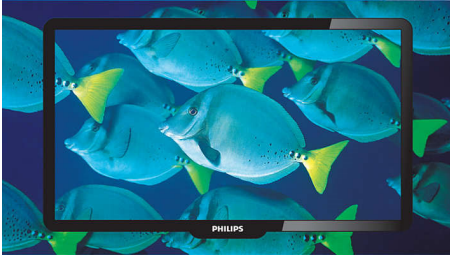

Funktioner

Digital Crystal Clear

Digital Crystal Clear innehåller ett antal innovationer för bildbehandling. Bilderna behandlas digitalt och bildkvaliteten optimeras för att ge bästa tänkbara kontrast, färg och skärpa. Det är som att titta på levande bilder i biokvalitet.

LCD-skärm, 1366 x 768p

Bildskärm med WXGA-upplösning med senaste LCD-skärmtekniken. Upplösning i widescreen på 1366 x 768 bildpunkter. Bilderna blir fantastiska och flimmerfria med Progressive Scan, optimal ljusstyrka och suveräna färger. Den levande och skarpa bilden ger dig en förbättrad bildupplevelse.