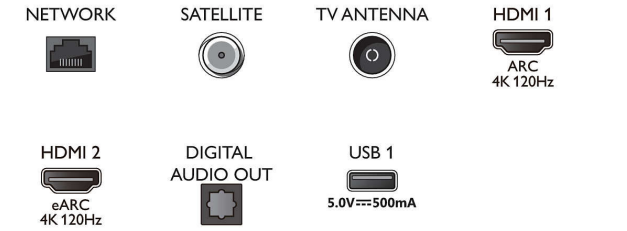

Teknik Özellikler

Ambilight

- Ambilight Özellikleri: Dahili Ambilight+Hue, Ambilight Müzik, Oyun Modu, Duvar rengine uyarlanma, Dinlenme modu, AmbiWakeUp, AmbiSleep, Philips Kablosuz Ev Hoparlörü, Ambilight Aurora, Ambilight Başlangıç Animasyonu
- Ambilight Versiyonu: yeni nesil 4 taraflı

Görüntü/Ekran

- Çapraz ekran boyutu (metrik): 164 cm
- Ekran: 4K Ultra HD OLED
- Ekran çözünürlüğü: 3840 x 2160
- Yerel yenileme hızı: 120 Hz
- Fotoğraf motoru: P5 AI Perfect Görüntü Motoru
- Görüntü geliştirme: Geniş Renk Gamı %99 DCI/P3, Dolby Vision, Perfect Natural Motion, Micro Dimming Perfect, Yapay Zeka Destekli Görüntü Kalitesi modu, CalMAN Ready, HDR10+ Uyarlanabilir, IMAX enhanced modu, Film yapımcısı modu
- Çapraz ekran boyutu (inç): 65 inç

Ekran giriş çözünürlüğü

- Çözünürlük - Yenileme hızı: 576p - 50 Hz, 640x480 - 60 Hz, 720p - 50 Hz, 60 Hz, 1920x1080p - 24 Hz, 25 Hz, 30 Hz, 50 Hz, 60 Hz, 100 Hz, 120 Hz,

2560x1440 - 60 Hz, 120 Hz, 3840x2160p - 24 Hz, 25 Hz, 30 Hz, 50 Hz, 60 Hz, 100 Hz, 120 Hz.

Tuner/Alım/İletim

- Dijital TV: DVB-T/T2/T2-HD/C/S/S2
- TV Program rehberi*: 8 günlük Elektronik Program Rehberi
- Sinyal gücü göstergesi
- Teletext: 1000 sayfa Yardımlı Metin
- HEVC desteği

Android TV

- İS: Android TV™ 11 (R)
- Önceden yüklenmiş uygulamalar: Google Play Movies*, Google Arama, YouTube, BBC iPlayer, Netflix, Amazon Prime Video, Disney+, Fitness Uygulaması, Spotify, Apple TV, YouTube Music
- Bellek boyutu(Flash): 16GB*
- Oyun bulutu: Geforce Now, Stadia

Smart TV Özellikleri

- Etkileşimli TV: HbbTV
- Program: Pause TV, USB kayıt*
- Uzaktan Kumanda: Sesli, Tuş ışıklı
- Sesli asistan*: Dahili Google Asistan, Mikrofon ile uzaktan kumanda., Alexa ile çalışır

Multimedya Uygulamaları