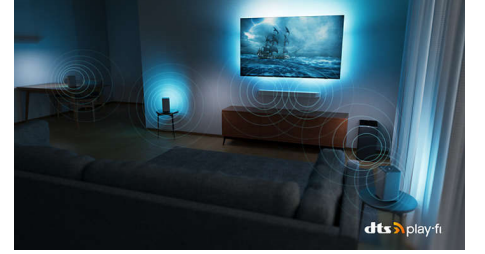

### DTS Play-Fi ile uyumlu

DTS Play-Fi tarafından desteklenen Philips Kablosuz Ev Sistemi, evinizin çevresindeki uyumlu soundbar'lara ve kablosuz hoparlörlere saniyeler içinde bağlanmanıza olanak tanır. Mutfaktan filmlerin sesini duyun. İsteddiğiniz her yerde müzik çalın. Philips TV'nizi merkezi hoparlör olarak kullanarak bir ev sineması surround ses sistemi bile oluşturabilirsiniz.