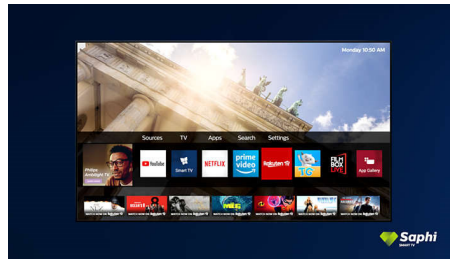

Колекція SAPHI TV Collection

Колекція Philips TV Collection. Netflix, Prime Video тощо.

Чудовий варіант для ігор

Чудова якість зображення для ігор. Низька затримка вхідного сигналу через з'єднання HDMI – 20 мс. Вдосконалюйте ігровий

досвід. Пориньте у гру. Завдяки кращій видимості в темних сценах і кращій частоті оновлення.

Чіткий звук

Чіткий звук із повнодіапазонних динаміків.

Потужні низькі частоти

Чіткий діалог. Потужні ефекти.

Конструкція

Тонка чорна блискуча рамка. Тонка підставка.