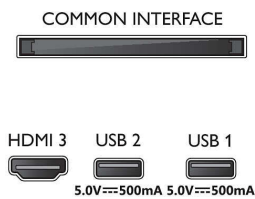

екран

Мультимедійні застосунки

- Формати відтворення відео: Контейнери: AVI, MKV, H264/MPEG-4 AVC, MPEG-1, MPEG-2, MPEG-4, WMV9/VC1, HEVC (H.265), VP9
- Формати відтворення музики: AAC, MP3, WAV, WMA (від v2 до v9.2), WMA-PRO (v9 та v10)
- Підтримувані формати субтитрів: .SML, .SRT, .SSA, .SUB, .TXT, .ASS
- Формати відтворення зображення: JPEG, BMP, GIF, PNG, Фото 360 градусів, HEIF

Звук

- Вихідна потужність (RMS): 16 Вт
- Конфігурація динаміків: 2 повнодіапазонні динаміки по 8 Вт
- Покращення звуку: 5-смуговий еквайзер, Чіткий діалог, Нічний режим, Автоматичне регулювання гучності, Динамічний об'ємний звук

Під'єднання

- Кількість роз'ємів HDMI: 3
- EasyLink (HDMI-CEC): Дистанційна дія пульта, Керування звуком системи, Режим очікування системи, Відтворення одним дотиком

Connections

Side