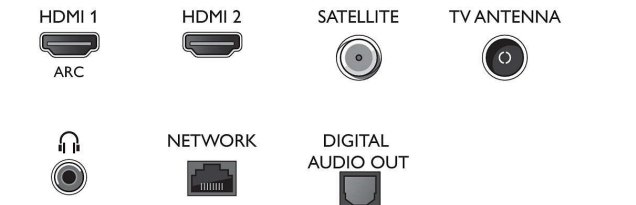

екран

Мультимедійні застосунки

- Формати відтворення відео: Контейнери: AVI, MKV, H264/MPEG-4 AVC, MPEG-1, MPEG-2, MPEG-4, WMV9/VC1, HEVC (H.265), VP9
- Формати відтворення музики: AAC, MP3, WAV, WMA (від v2 до v9.2), WMA-PRO (v9 та v10)
- Підтримувані формати субтитрів: .SML, .SRT, .SSA, .SUB, .TXT, .ASS
- Формати відтворення зображення: JPEG, BMP, GIF, PNG, Фото 360 градусів, HEIF

Звук

- Вихідна потужність (RMS): 16 Вт
- Конфігурація динаміків: 2 повнодіапазонні динаміки по 8 Вт
- Покращення звуку: 5-смуговий еквайзер, Чіткий діалог, Нічний режим, Автоматичне регулювання гучності, Динамічний об'ємний звук

Під'єднання

- Кількість роз'ємів HDMI: 3
- EasyLink (HDMI-CEC): Дистанційна дія пульта, Керування звуком системи, Режим очікування системи, Відтворення одним дотиком

Connections

Side

Rear