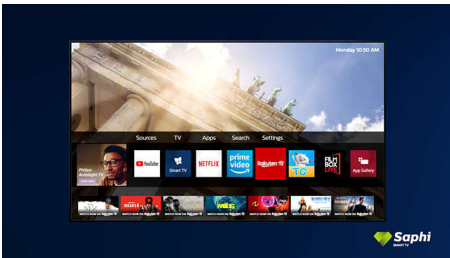

### SAPHI Smart TV

SAPHI – це швидка, інтуїтивна операційна система, завдяки якій користуватися Philips

Smart TV є справжнім задоволенням. Насолоджуйтеся чудовою якістю зображення та доступом до чіткого меню у вигляді піктограм натисненням однієї кнопки. Легко керуйте телевізором та виконуйте швидку навігацію популярними додатками Philips Smart TV, зокрема YouTube, Netflix та іншими.