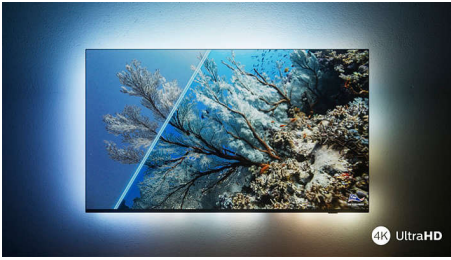

Світлодіодний телевізор 4K UHD Smart TV

Підтримка основних форматів HDR Dolby Vision та Dolby Atmos, Телевізор SAPHI Smart TV 108 см (43 д.), Pixel Precise Ultra HD

ОСНОВНІ ОСОБЛИВОСТІ

Світлодіодний телевізор 4K UHD

Насолоджуйтеся будь-яким контентом на цьому світлодіодному телевізорі 4K UHD. Процесор Philips Pixel Precise Ultra HD оптимізує якість зображення для відтворення чіткого зображення, насичених кольорів і плавних рухів. Ви щоразу отримуватимете найкращі враження від перегляду.

Телевізор Philips 4K UHD

Чітке HDR-зображення. Телевізор Philips 4K UHD.

Тонка приваблива конструкція

Тонка приваблива конструкція

Тонка приваблива конструкція.

Шукаєте телевізор, який підійде для вашої кімнати? Майже безрамковий екран цього 4K телевізора Smart TV доповнить будь-який інтер'єр. Тонкі чорні матові ніжки наштвхують на думку, що екран парить у повітрі. Нашу упаковку і вставки виготовлено з переробленого картону й паперу.