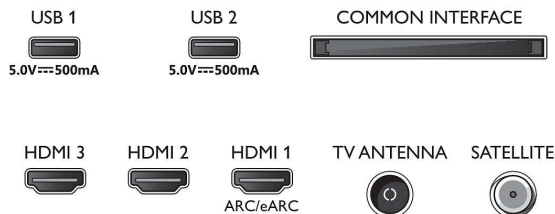

Мультимедійні застосунки

- Формати відтворення відео: Контейнери: AVI, MKV, H264/MPEG-4 AVC, MPEG-1, MPEG-2, MPEG-4, HEVC (H.265), VP9, AV1
- Формати відтворення музики: AAC, MP3, WAV,

43PUS7607/12

WMA (від v2 до v9.2), WMA-PRO (v9 та v10), FLAC

- Підтримувані формати субтитрів: .SMI, .SRT, .SUB, .TXT, .ASS, .SSA
- Формати відтворення зображення: JPEG, BMP, GIF, PNG, Фото 360 градусів, HEIF

Обробка

- Потужність обробки: Dual Core

Звук

- Вихідна потужність (RMS): 20 Вт
- Конфігурація динаміків: 2 повнодіапазонні динаміки по 10 Вт
- Покращення звуку: Звук із системою штучного інтелекту, Чіткий діалог, Dolby Atmos, Нічний режим, Підсилення низьких частот Dolby, Еквалайзер зі штучним інтелектом, Регулятор гучності Dolby

Під'єднання

- Кількість роз'ємів HDMI: 3
- Характеристики HDMI: Реверсивний звуковий канал, 4K
- EasyLink (HDMI-CEC): Дистанційна дія пульта, Керування звуком системи, Режим очікування

Connections

Side

Rear