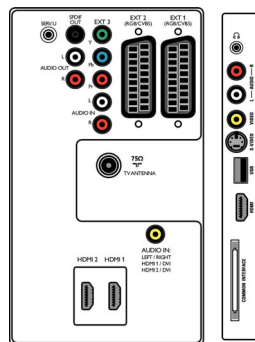

Тюнер/прием/передача

- Вход антенны: Коаксиальный кабель 75 Ом (IEC75)
- Диапазоны тюнера: Гипердиапазон, S-канал, UHF, VHF
- ТВ-система: Система PAL I, Система PAL B/G, Система PAL D/K, Система SECAM B/G, Система SECAM D/K, SECAM L/L', DVB COFDM 2K/8K
- Цифровое ТВ: Наземное DVB *
- Воспроизведение видео: NTSC, SECAM, PAL

Мультимедийные приложения

- Мультимедийные подключения: USB
- Форматы воспроизведения: MP3, Файлы демонстрации слайдов (.alb), Фотографии в формате JPEG

Комфорт

- Защита от детей: Блок. от детей и ограничение на просмотр
- Легкость установки: Автонаименование программ, Автоматическая установка каналов (ACI), Система автоматической настройки (ATS), Автосохранение, Точная настройка, Цифровая настройка PLL, Подключение Plug & Play
- Удобство использования: 4 списка избранного, Автоограничение громкости (AVL), Предварительно устанавливаемое приращение громкости, Графический интерфейс пользователя, Вывод на экран, Список программ, Мастер установки поддержки, Управление на боковой панели
- Часы: Таймер отключения, Будильник
- Регулировка формата экрана: 4:3, Автоформатирование, Расширение формата 14:9, Расширение формата 16:9, Увеличение субтитров, Режим Super Zoom, Широкий экран
- Электронный гид телепередач: Электронный гид телепрограмм "Сейчас + Далее", Электронный гид телепередач на 8 дней
- Пульт ДУ: Телевизоры