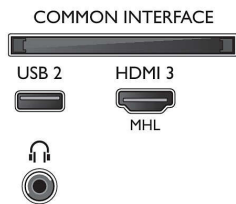

- Формати відтворення відео: Контейнери: AVI, MKV, H264/MPEG-4 AVC, MPEG-1, MPEG-2, MPEG-4, WMV9/VC1, VP9, HEVC (H.265)
- Формати відтворення музики: AAC, MP3, WAV, WMA (від v2 до v9.2), WMA-PRO (v9 та v10)
- Підтримувані формати субтитрів: .AAS, .SMI, .SRT, .SUB, .TXT
- Формати відтворення зображення: JPEG, BMP, GIF, PNG

Звук

- Вихідна потужність (RMS): 20 Вт
- Покращення звуку: Incredible Surround, Clear Sound, Автоматичне регулювання гучності, Розумний звук

Під'єднання

- Кількість роз'ємів HDMI: 3
- Характеристики HDMI: Реверсивний звуковий канал

Connections

Side

Rear

Bottom

Специфікації

- Кількість компонентних входів (YPbPr): 1
- EasyLink (HDMI-CEC): Дистанційна дія пульта, Керування звуком системи, Режим очікування системи, Pixel Plus Link (Philips)*, Відтворення одним дотиком
- Кількість USB-роз'ємів: 2
- Бездротове з'єднання: Wi-Fi Direct, Вбудований Wi-Fi 802.11n 2x2
- Інші з'єднання: Антена IEC75, Супутниковий конектор, Common Interface Plus (CI+), Цифровий аудіовихід (оптичний), Ethernet-LAN RJ-45, Вхід Audio L/R, Вихід для навушників