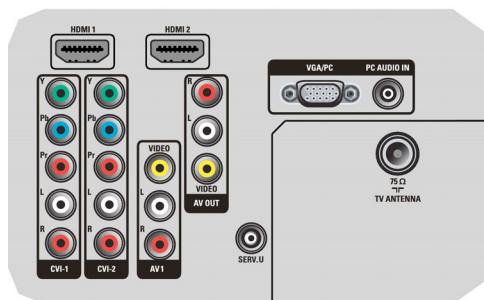

การใช้งานกับมัลติมีเดีย

- รูปแบบการเล่น: MP3, ภาพนิ่ง JPEG, MPEG1, MPEG4, RealMedia วิดีโอ
- เพิ่มประสิทธิภาพการเล่น: ภาพสไลด์ของรูปภาพ

สะดวกสบาย

- การป้องกันเด็ก: กันเด็กเล่น+คุมโดยผู้ปกครอง
- ง่ายต่อการติดตั้ง: Autostore, Fine Tuning, การจูนด้วยระบบดิจิทัล PLL, ติดตั้งอัตโนมัติ, ชื่อรายการ, การเรียงลำดับ
- ใช้งานง่าย: ระบบปรับความดังเสียงอัตโนมัติ (AVL),

- อินเทอร์เน็ตผู้ใช้แบบกราฟิก, การแสดงผลบนหน้าจอ, ควบคุมด้านข้าง, Smart Picture, Smart Sound, EasyLink
- นาฬิกา: บนจอแสดงผลหลัก, ตั้งเวลาปิดเครื่อง, นาฬิกาปลุก, ตั้งเวลาปลุก
- อุปกรณ์เสริมด้านการเชื่อมต่อ: Easy link
- การปรับรูปแบบหน้าจอ: 4:3, ขนาดภาพขยาย 14:9, ขนาดภาพขยาย 16:9, ชุมบทบรยาย, ชุมได้มากขึ้น, จอกว้าง
- มัลติมีเดีย: เบราว์เซอร์ USB
- รีโมทคอนโทรล: โทรทัศน์
- ประเภทรีโมทคอนโทรล: PF02A09B
- สัญลักษณ์แสดงความแรงของสัญญาณ
- เทคโนโลยี: Smart Text ขนาด 1000 หน้า
- ภาษาที่แสดงบนหน้าจอ: อาระบิก, อังกฤษ, ฝรั่งเศส, ไทย, จีน (ไต้หวัน)
- เฟิร์มแวร์ที่สามารถอัปเดตได้: อัปเดตเฟิร์มแวร์ผ่าน USB ได้
- ภาพซ้อนภาพ: Picture in graphics
- การเพิ่มคุณภาพเทคโนโลยี: หน้าโปรด 4 หน้า

เสียง

- กำลังขับ (RMS): 20W
- ระบบเสียง: Mono, Nicam Stereo, สเตอริโอ
- การเพิ่มคุณภาพเสียง: ควบคุมระดับเสียงอัตโนมัติ,

Rear connectors

Side

รายละเอียดเฉพาะ

ระบบเสียงเบสแบบไดนามิก, Incredible Surround, ซับูเฟออร์, ระบบควบคุมเสียงแหลมและเสียงเบส

ลำโพง

- ลำโพงภายในตัว: 2

การเชื่อมต่อ

- AV 1: Audio L/R in, YPbPr
- AV 2: Audio L/R in, YPbPr
- AV 3: Audio L/R in, CVBS เข้า
- EasyLink (HDMI-CEC): เล่นด้วยปุ่มเดียว, EasyLink, รีโมทคอนโทรลทำงานผ่านสิ่งกีดขวางได้, การควบคุมเสียงในระบบ, สแตนด์บายระบบ
- การเชื่อมต่อด้านหน้า/ด้านหลัง: HDMI v1.3, S-video เข้า, CVBS เข้า, Audio L/R in, ช่องสัญญาณออกของหูฟัง, USB
- HDMI 1: HDMI v1.3
- HDMI 2: HDMI v1.3
- การเชื่อมต่ออื่นๆ: สัญญาณออกจากจอภาพ, CVBS, L/R (cinch), PC-in VGA + Audio L/R in