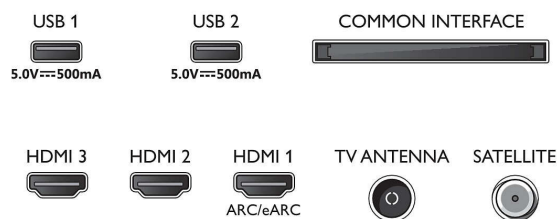

4K UHD LED Smart TV

Поддержка основных форматов HDR Dolby Vision и Dolby Atmos, SAPHI Smart TV 139 см (55"), Pixel Precise Ultra HD

Характеристики

Изображение/дисплей

- Размер экрана по диагонали (метрич.): 139 см
- Дисплей: 4K Ultra HD LED
- Разрешение панели: 3840 x 2160
- Базовая частота обновления: 60 Гц
- Процессор обработки изображения: Pixel Precise Ultra HD
- Улучшение изображения: Dolby Vision, HLG (Hybrid Log Gamma), Совместимость с HDR10+
- Размер экрана по диагонали (в дюймах): 55 дюймов

Поддерживаемое разрешение дисплея

- Компьютерные входы для всех интерфейсов HDMI: до 4K UHD 3840 x 2160 при 60 Гц, Поддержка HDR, HDR10 / HLG
- Выходы для всех интерфейсов HDMI: до 4K UHD 3840 x 2160 при 60 Гц, Поддержка HDR, HDR10/HLG (Hybrid Log Gamma)

Тюнер/прием/передача

- Цифровое ТВ: DVB-T/T2/T2-HD/C/S/S2
- Телегид*: Электронный гид телепередач на 8

55PUS7657/12

- Индикатор уровня сигнала
- Телетекст: 1000-страничный гипертекст
- Поддержка HEVC

Функции Smart TV

- Взаимодействие с пользователем: SimplyShare, Дублирование экрана
- Приложения SmartTV*: Сетевые видеобаза, Открытый интернет-браузер, ТВ по запросу, Youtube, Netflix TV
- Легкость установки: Автопоиск устройств

Connections

Side

Rear