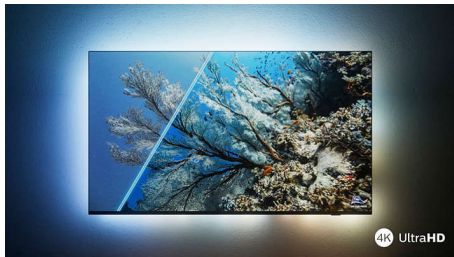

4K UHD LED Smart TV

Поддержка основных форматов HDR Dolby Vision и Dolby Atmos, SAPHI Smart TV 139 см (55"), Pixel Precise Ultra HD

Основные особенности

Телевизор 4K UHD LED

Влюбитесь в контент с телевизором 4K UHD LED. Его процессор Philips Pixel Precise Ultra HD оптимизирует качество изображения для повышения четкости, насыщенности цветов и плавности движения. Оцените яркие впечатления от просмотра.

Тонкий и стильный дизайн.

Ищете телевизор для своей комнаты? Безрамочный корпус этого 4K Smart TV идеально впишется в любой интерьер, а тонкие серебристые ножки создадут ощущение, что экран парит в воздухе. При производстве упаковки и вставок

используется переработанный картон и бумага.