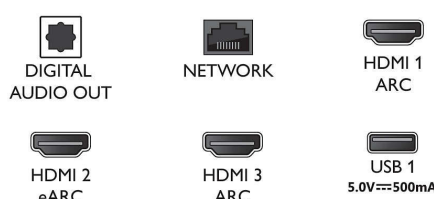

處理技術

- 處理能力: 四核心

音效

- 輸出功率 (RMS): 20W

- 喇叭設定: 2x10W 全音域喇叭
- 加強音效: Dolby Atmos, A.I. 音效, 清晰的對話, 夜間模式, A.I. EQ, Dolby 低音功能強化, Dolby 音量調整器, DTS Play-Fi, Mimi 音效個人化

連線

- HDMI 連接頭數量: 4
- HDMI 功能: 4K, 音訊回傳頻道
- EasyLink (HDMI-CEC): 遙控傳遞, 系統音訊控制, 系統待機, 單鍵播放
- USB 數量: 2
- 無線網路連線: Wi-Fi 802.11ac, 2x2, 雙頻, 藍牙 5.0
- 其他連接: 數位音訊輸出 (光纖), 乙太網路 - LAN RJ-45, 耳機輸出
- HDCP 2.3: 是: 所有 HDMI
- HDMI eARC: 有, HDMI2
- HDMI 2.1: VRR, ALLM

功率

- 主電源: AC 110 - 240 V 50/60Hz
- 環境溫度: 5 °C 至 35 °C
- 省電功能: 自動關閉計時器, 光源感測器, 畫面靜音 (適用於收音機), 環保模式

配件

- 附配件: 遙控器, 快速入門指南, 法律和安全手冊, 電源線, 桌上型立架, 2 枚 AAA 電池

尺寸

- 設備寬度: 1572 mm
- 設備高度: 877 mm
- 設備深度: 84 mm
- 產品重量: 26.6 kg
- 設備寬度 (含機座): 1572 mm
- 設備高度 (含機座): 948 mm
- 設備厚度 (含機座): 349 mm
- 產品重量 (+ 機座): 27 kg
- 包裝盒寬度: 1757 mm
- 包裝盒高度: 1025 mm
- 包裝盒深度: 174 mm
- 產品含包裝重量: 36 kg
- 壁掛尺寸: 300 x 300 公釐

Connections

Side

Down

發行日期 2023-08-02

版本: 11.1.1

EAN: 87 18863 03267 1

© 2023 Koninklijke Philips N.V.
所有權利均予保留。

規格若有變更恕不另行通知。商標為 Koninklijke Philips N.V. 或其個別所有者的財產。