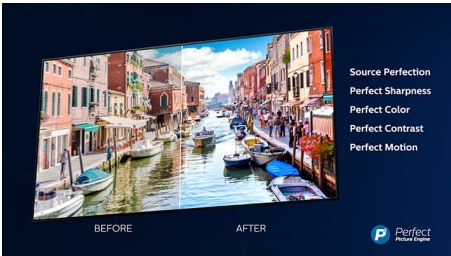

纖薄設計。絕美光線。

- Ambilight。讓情感流露不受螢幕畫面的侷限。
- 展現生動 HDR 畫面。飛利浦 4K UHD 顯示器。

PHILIPS

焦點

Dolby Vision + Dolby Atmos

支援 Dolby 的優越音效與影片格式，讓您觀賞的 HDR 內容呈現真實的臨場感。您將會享受到能真實呈現導演原始意圖的畫面，同時體驗既清晰又深沉的寬闊無際音效。

飛利浦 P5 Picture Engine 畫質增強引擎

飛利浦 P5 引擎呈現的出色影像，與您鍾愛的內容不相上下。細節的深度明顯增強。色彩生動，膚色自然。對比銳利，足以感受每個細節。動作極度平順流暢。

AI 語音控制

按下遙控器上的按鈕，即可與 Google 助理對話。用聲音控制顯示器或與 Google 助理相容的智慧型家用裝置。或者也可以透過具備 Alexa 功能的裝置要求 Alexa 來控制顯示器。

Android 顯示器

飛利浦 Android 顯示器能適時提供您想要的內容。您可以自訂主畫面，以顯示最愛的應用程式，輕輕鬆鬆開始串流您喜愛的電影與節目，或從離開之處接續下去