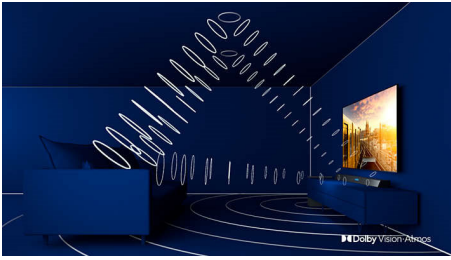

流暢動作。真實色彩。驚人深度。

- 劇院級視聽效果。Dolby Vision 與 Dolby Atmos
- 無論來源，始終完美。飛利浦 P5 引擎。
- 遊戲玩家的終極選擇。低延遲的主控台。
- 主要 HDR 格式。看見更多導演想呈現的內容。

隨心掌握內容。

- DTS Play-Fi。多室聆聽音訊。
- Android 顯示器。智慧如此簡單。
- 語音控制。Google 助理。與 Alexa 相容。

纖薄設計。絕美光線。

- Ambilight。讓情感流露不受螢幕畫面的侷限。
- 展現生動 HDR 畫面。飛利浦 4K UHD 顯示器。

PHILIPS

焦點

Dolby Vision + Dolby Atmos

支援 Dolby 的優越音效與影片格式，讓您觀賞的 HDR 內容呈現真實的臨場感。您將會享受到能真實呈現導演原始意圖的畫面，同時體驗既清晰又深沉的寬闊無際音效。

飛利浦 P5 Picture Engine 畫質增強引擎