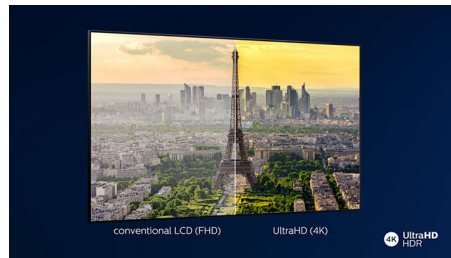

4K UHD HDR

Philips 4K UHD-TV är kompatibel med alla större HDR-format, inklusive HDR10+ och Dolby Vision. Oavsett om det är en serie du inte får missa eller det senaste tv-spelet blir skuggor djupare. Ljusa områden lyser. Färgerna är mer verklighetstroga.

Design

Den här fjärrkontrollen har ett fullständigt QWERTY-baserat tangentbord inbyggt på baksidan, vilket gör att du kan mata in text mycket snabbare. Det har aldrig varit enklare att ange lösenord för dina streamingkonton, söka efter innehåll och ange webbadresser.