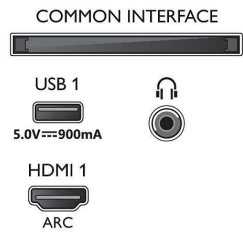

4K UHD LED med Android TV

146 cm (58 tum) Ambilight-TV Stöd för de viktigaste HDR-formaten, P5 Perfect Picture Engine, Android-TV/ AI-röststyrning

Specifikationer

58PUS8535/12

Ambilight

- Funktioner för Ambilight: Inbyggd Ambilight + hue, Ambilight Music, Spelläge, Går att anpassa till väggens färg, Loungeläge, AmbiWakeup
- Ambilight-version: Tresidig

Bild/visning

- Bildförhållande: 16:9
- Diagonal skärmstorlek (tum): 58 tum
- Diagonal skärmstorlek (metrisk): 146 cm
- Teckenfönster: 4K Ultra HD LED

- Skärmapplösning: 3840 x 2160
- Bildmotor: P5 Perfect Picture Engine
- Bildförbättring: Ultra Resolution, HDR10+, Dolby Vision, 2100 PPI
- Diagonal skärmstorlek (tum): 58 tum

Bildskärmsupplösningar som stöds

- Datoringångar på alla HDMI-ingångar: Stöd för HDR, HDR10/HLG, Upp till 4K UHD, 3840 x 2160, vid 60 Hz
- Videoingångar på alla HDMI-ingångar: Upp till 4K

UHD, 3840 x 2160, vid 60 Hz, Stöd för HDR, HDR10/HLG (Hybrid Log Gamma), HDR10+/Dolby Vision

Mottagare/mottagning/sändning

- Digital-TV: DVB-T/T2/T2-HD/C/S/S2
- Videouppspelning: PAL, Secam
- MPEG-stöd: MPEG2, MPEG4
- TV-programguide*: 8-dagars elektronisk programguide
- Signalstyrkeindikering

Connections

Side