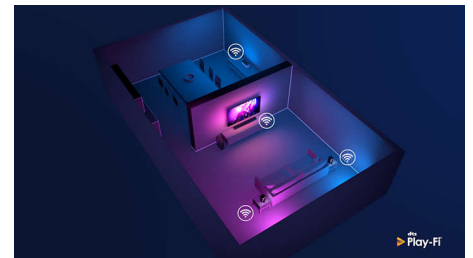

DTS Play-Fi

Med DTS Play-Fi på din Philips-TV kan du ansluta till kompatibla högtalare i alla rum. Har du trådlösa högtalare i köket? Lyssna på filmen medan du gör tilltugg eller håll koll på sportsändningen medan du fixar dryck till alla.

androidtv