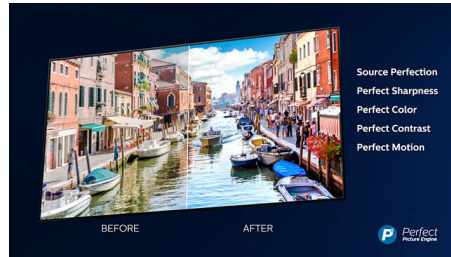

P5 Perfect Picture Engine

Med Philips P5-processorn får du en bild som är lika fantastisk som innehållet du gillar. Detaljerna har märkbart större djup. Färgerna är livfulla och hudtonerna ser naturliga ut. Kontrasten är så skarp att du känner varenda detalj. Rörelser är helt jämna.