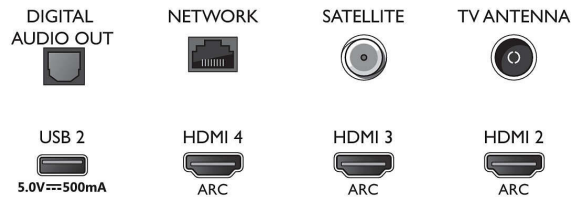

Connections

Side

Bottom

4K UHD LED med Android TV

146 cm (58 tum) Ambilight-TV Stöd för de viktigaste HDR-formaten, P5 Perfect Picture Engine, Android-TV/ AI-röststyrning

Specifikationer

- Text-TV: 1000 sidor hypertext
- HEVC-stöd