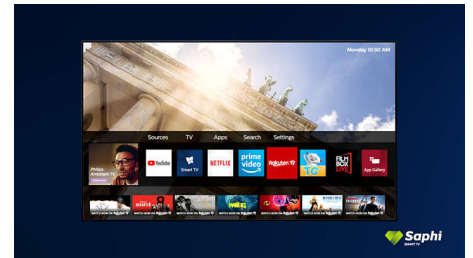

SAPHI Smart TV

SAPHI – це швидка, інтуїтивна операційна система, завдяки якій користуватися Philips Smart TV є справжнім задоволенням. Насолоджуйтеся чудовою якістю зображення та доступом до чіткого меню у вигляді піктограм натисненням однієї кнопки. Легко керуйте телевізором та виконуйте швидку навігацію популярними додатками Philips Smart TV, зокрема YouTube, Netflix та іншими.