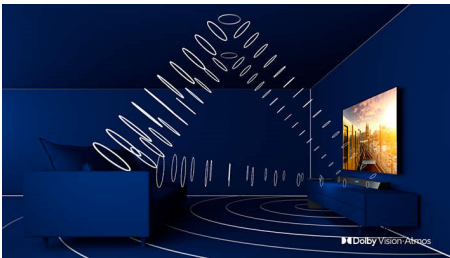

Dolby Vision + Dolby Atmos

Підтримка преміального звуку Dolby та відеоформатів означає, що HDR-контент, який ви переглядатимете, виглядатиме й звучатиме знаменито. Ви насолоджуватиметеся зображенням, що передаватиме справжні задуми режисера, та об'ємним звуком із реальною чіткістю та глибиною.