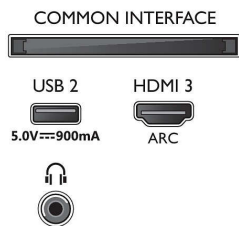

Специфікації

Зображення/дисплей

- Формат кадру: 16:9
- Розмір екрана по діагоналі (у дюймах): 43 дюймів
- Розмір екрана по діагоналі (у метрах): 108 см
- Дисплей: 4K Ultra HD LED
- Роздільна здатність панелі: 3840x2160
- Покращення зображення: Dolby Vision, HLG (Hybrid Log Gamma), Ultra Resolution, Підтримка HDR10+, Micro Dimming
- Розмір екрана по діагоналі (у дюймах): 43 дюйми

екран

- Голосовий помічник*: Працює з Google Помічником

Мультимедійні застосунки

- Формати відтворення відео: Контейнери: AVI, MKV, H264/MPEG-4 AVC, MPEG-1, MPEG-2, MPEG-4, HEVC (H.265), VP9, AV1
- Формати відтворення музики: AAC, MP3, WAV, WMA (від v2 до v9.2), WMA-PRO (v9 та v10)
- Підтримувані формати субтитрів: .SML, .SRT, .SUB, .TXT, .ASS, .SSA
- Формати відтворення зображення: JPEG, BMP, GIF, PNG, Фото 360 градусів, HEIF

Обробка

- Потужність обробки: Dual Core

Звук

- Вихідна потужність (RMS): 20 Вт
- Конфігурація динаміків: 2 повнодіапазонні динаміки по 10 Вт
- Покращення звуку: Звук із системою штучного інтелекту, Чіткий діалог, Dolby Atmos, Нічний режим, Автоматичне регулювання гучності, Підсилення низьких частот Dolby, Еквалайзер зі

Connections

Side

Bottom

Специфікації

штучним інтелектом

Під'єднання

- Кількість роз'ємів HDMI: 3
- Характеристики HDMI: Реверсивний звуковий канал, 4K
- EasyLink (HDMI-CEC): Дистанційна дія пульта, Керування звуком системи, Режим очікування системи, Відтворення одним дотиком
- Кількість USB-роз'ємів: 2
- Бездротове з'єднання: Wi-Fi 802.11n, 2x2, односмуговий
- Інші з'єднання: Супутниковий конектор, Common Interface Plus (CI+), Цифровий аудіовихід (оптичний), Ethernet-LAN RJ-45, Вихід для навушників, Сервісний конектор
- HDCP 2.3: Так на всіх HDMI
- HDMI ARC: Так на HDMI1
- HDMI eARC: Так на HDMI1
- Змінна частота кадрів VRR з HDMI: Так, на HDMI1 та HDMI2