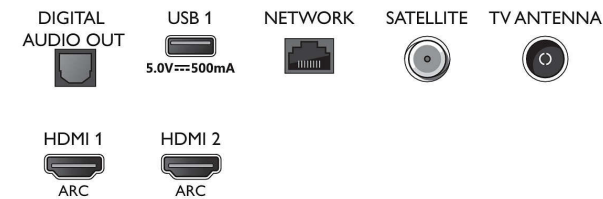

екран

- Голосовий помічник*: Працює з Google Помічником

Мультимедійні застосунки

- Формати відтворення відео: Контейнери: AVI, MKV, H264/MPEG-4 AVC, MPEG-1, MPEG-2, MPEG-4, HEVC (H.265), VP9, AV1
- Формати відтворення музики: AAC, MP3, WAV, WMA (від v2 до v9.2), WMA-PRO (v9 та v10)
- Підтримувані формати субтитрів: .SML, .SRT, .SUB, .TXT, .ASS, .SSA
- Формати відтворення зображення: JPEG, BMP, GIF, PNG, Фото 360 градусів, HEIF

Обробка

- Потужність обробки: Dual Core

Звук

- Вихідна потужність (RMS): 20 Вт
- Конфігурація динаміків: 2 повнодіапазонні динаміки по 10 Вт
- Покращення звуку: Звук із системою штучного інтелекту, Чіткий діалог, Dolby Atmos, Нічний режим, Автоматичне регулювання гучності, Підсилення низьких частот Dolby, Еквалайзер зі

Connections

Side

Bottom

Специфікації

штучним інтелектом

Під'єднання

- Кількість роз'ємів HDMI: 3
- Характеристики HDMI: Реверсивний звуковий канал, 4K
- EasyLink (HDMI-CEC): Дистанційна дія пульта, Керування звуком системи, Режим очікування системи, Відтворення одним дотиком
- Кількість USB-роз'ємів: 2
- Бездротове з'єднання: Wi-Fi 802.11n, 2x2, односмуговий
- Інші з'єднання: Супутниковий конектор, Common Interface Plus (CI+), Цифровий аудіовихід (оптичний), Ethernet-LAN RJ-45, Вихід для навушників, Сервісний конектор
- HDCP 2.3: Так на всіх HDMI
- HDMI ARC: Так на HDMI1
- HDMI eARC: Так на HDMI1
- Змінна частота кадрів VRR з HDMI: Так, на HDMI1 та HDMI2