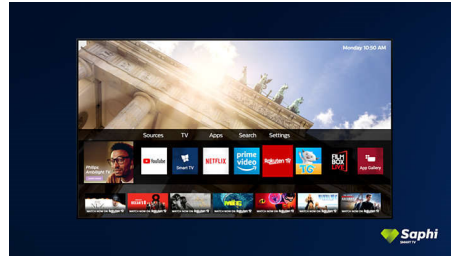

SAPHI Smart TV

Завдяки швидкій, інтуїтивній операційній системі SAPHI користуватися Philips Smart TV є справжнім задоволенням. Насолоджуйтеся чудовою якістю зображення та доступом до зрозумілого меню у вигляді піктограм натисненням однієї кнопки. Легко керуйте телевізором і виконуйте швидку навігацію популярними додатками Philips Smart TV.

З'єднання HDMI

Ready for gaming

Телевізор Philips оснащено найновішим роз'ємом HDMI, який автоматично перемикається в налаштування з низькою затримкою під час відтворення гри на консолі.

Конструкція

Шукаєте телевізор, який підійде до вашої кімнати? Цей 4K телевізор Smart TV причепурився з цієї нагоди! Практично безрамковий екран ідеально впишеться в інтер'єр будь-якого приміщення. А тонка

43PUS7556/12

підставка наштовхує на думку, що екран парить над підставкою чи столом.

Конструкція

Срібляста підставка