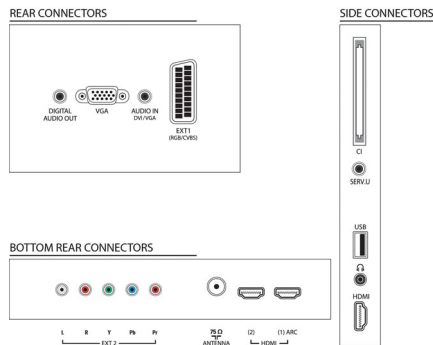

Комфорт

- Легкость установки: Мастер настройки каналов, Мастер подключения к устройству, Мастер установки поддержки
- Удобство использования: Кнопка домашнего меню, Экранное руководство пользователя, Сенсорные кнопки управления
- Регулировка формата экрана: 4:3, Автозаполнение, Автомасштабирование, Расширение формата 14:9, Расширение формата 16:9, Увеличение субтитров, Режим Super Zoom, Не в масштабе, Широкий экран
- Электронный гид телепередач: Электронный гид телепередач на 8 дней

Подключения

- Количество разъемов HDMI: 3
- Возможности HDMI: Канал возврата аудиосигнала
- Количество компонентных входов (YPbPr): 1
- EasyLink (HDMI-CEC): Прямое управление с помощью пульта ДУ, Управление аудиопараметрами системы, Режим ожидания системы, Pixel Plus link (для Philips), Запуск воспроизведения одним нажатием, Системная информация (язык меню)
- Количество разъемов SCART (RGB/CVBS): 1