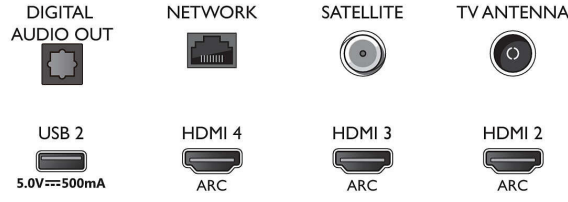

Tuner/Alım/İletim

- Dijital TV: DVB-T/T2/T2-HD/C/S/S2
- Video Oynatma: PAL, SECAM
- MPEG Desteği: MPEG2, MPEG4
- TV Program rehberi*: 8 günlük Elektronik Program Rehberi

Connections

Side

Bottom

4K UHD LED Android TV

189 cm (75 inç) Ambilight TV Önemli HDR formatlarını destekler, P5 Perfect Görüntü Motoru, Android TV/ Yapay zeka ile sesli kontrol

Teknik Özellikler

- Sinyal gücü göstergesi
- Teletext: 1000 sayfa Yardımlı Metin
- HEVC desteği