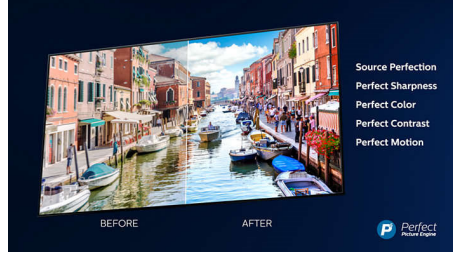

P5 Perfect Görüntü Motoru

Philips P5 motoru ile artık sevdiğiniz içerikler çok daha parlak. Ayrıntılar gözle görülür ölçüde daha fazla derinlik kazanır. Renkler daha canlı, cilt tonları ise daha doğal görünür. Kontrast o kadar nettir ki her ayrıntıyı hissedebilirsiniz. Hareketler son derece akıcıdır.