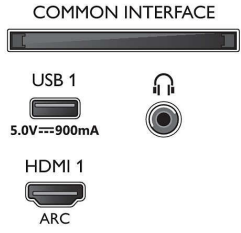

4K UHD LED Android TV

189 cm (75 inç) Ambilight TV Önemli HDR formatlarını destekler, P5 Perfect Görüntü Motoru, Android TV/ Yapay zeka ile sesli kontrol

75PUS8505/12

Teknik Özellikler

Ambilight

- Ambilight Özellikleri: Dahili Ambilight+Hue, Ambilight Müzik, Oyun Modu, Duvar rengine uyarlanma, Dinlenme modu, AmbiWakeup, AmbiSleep
- Ambilight Versiyonu: 3 taraflı

Görüntü/Ekran

- En-boy oranı: 16:9
- Çapraz ekran boyutu (inç): 75 inç
- Çapraz ekran boyutu (metrik): 189 cm

- Ekran: 4K Ultra HD LED
- Ekran çözünürlüğü: 3840x2160
- Fotoğraf motoru: P5 Perfect Görüntü Motoru
- Görüntü geliştirme: Ultra Çözünürlük, Dolby Vision, HDR10+, 2100 PPI
- Çapraz ekran boyutu (inç): 75 inç

Desteklenen Ekran Çözünürlüğü

- Tüm HDMI'larda bilgisayar girişleri: HDR destekli, HDR10/ HLG, 60 Hz'de 4K UHD 3840x2160

değerine kadar

- Tüm HDMI'larda video girişleri: 60 Hz'de 4K UHD 3840x2160 değerine kadar, HDR destekli, HDR10/ HLG (Hybrid Log Gamma), HDR10+/Dolby Vision

Tuner/Alım/İletim

- Dijital TV: DVB-T/T2/T2-HD/C/S/S2
- Video Oynatma: PAL, SECAM
- MPEG Desteği: MPEG2, MPEG4
- TV Program rehberi*: 8 günlük Elektronik Program Rehberi

Connections

Side