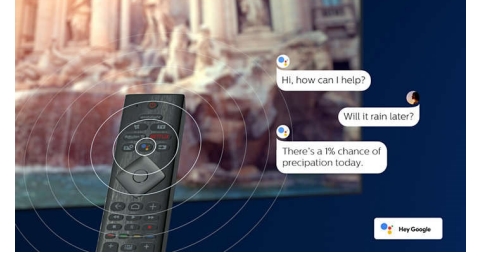

Tasarım

Gümüş metal çerçeve. Yüksekliği ayarlanabilir ayaklar.

Sesli asistan

Philips Android TV'nizi sesinizle kontrol edin. Oyun oynamak, Netflix izlemek veya Google Play Store'da içerikler ve uygulamalar mı aramak istiyorsunuz? TV'nize söylemeniz yeterli. Ayrıca yerinizden kalkmanıza gerek bile kalmadan Google Asistan uyumlu akıllı ev cihazlarına komut vererek ışıkları kısabilir veya film geceniz için evin sıcaklığını ayarlayabilirsiniz. TV kumandasını aradığınız günler sona erdi. Şimdi Philips akıllı TV'nizi Amazon Echo gibi Alexa uyumlu cihazlarla kontrol etmek için sesinizi kullanabilirsiniz. Alexa ile TV'nizi açın, kanalı değiştirin, oyun konsolunuza geçin ve daha fazlasını yapın.