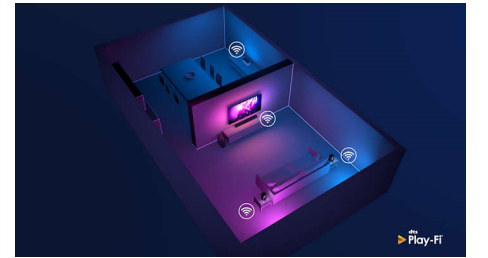

Tasarım

Gümüş metal çerçeve. Yüksekliği ayarlanabilir ayaklar.

Sesli asistan

Philips Android TV'nizi sesinizle kontrol edin. Oyun oynamak, Netflix izlemek veya Google Play Store'da içerikler ve uygulamalar mı aramak istiyorsunuz? TV'nize söylemeniz yeterli. Ayrıca yerinizden kalkmanıza gerek bile kalmadan Google Asistan uyumlu akıllı ev cihazlarına komut vererek ışıkları kısabilir veya film geceniz için evin sıcaklığını ayarlayabilirsiniz. TV kumandasını aradığınız günler sona erdi. Şimdi Philips akıllı TV'nizi Amazon Echo gibi Alexa uyumlu cihazlarla kontrol etmek için sesinizi kullanabilirsiniz. Alexa ile TV'nizi açın, kanalı değiştirin, oyun konsolunuza geçin ve daha fazlasını yapın.

DTS Play-Fi

Philips TV'nizin DTS Play-Fi özelliği ile herhangi bir odadaki uyumlu hoparlörlere bağlanabilirsiniz. Yemek hazırlarken filmi dinlemek veya misafirlerinize içecek hazırlarken maç yorumunu kaçırmamak için mutfaktaki kablosuz hoparlörü kullanabilirsiniz.