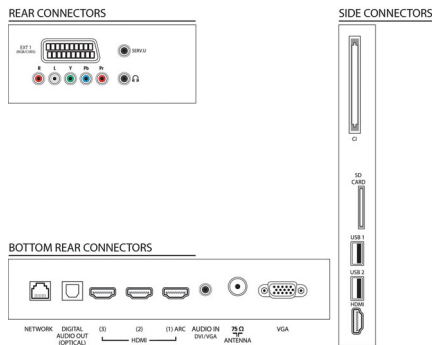

Специфікації

Звук

- Вихідна потужність (RMS): 28 Вт (2 x 14 Вт)
- Покращення звуку: Автоматичне регулювання гучності, Clear Sound, Incredible Surround, Регулювання високих і низьких частот

Під'єднання

- Кількість роз'ємів HDMI: 4
- Характеристики HDMI: Реверсивний звуковий канал
- Кількість компонентних входів (YPbPr): 1
- EasyLink (HDMI-CEC): Дистанційна дія пульта, Керування звуком системи, Режим очікування системи, Додавання функції Plug & play до головного екрана, Автоматичне зміщення субтитрів (Philips), Pixel Plus Link (Philips), Відтворення одним дотиком
- Кількість роз'ємів Scart (RGB/CVBS): 1
- Кількість USB-роз'ємів: 2
- Бездротове з'єднання: Підтримка бездротової мережі LAN
- Інші з'єднання: Антена IEC75, Common Interface Plus (CI+), Ethernet-LAN RJ-45, Роз'єм для карти SD (відеомагазин), Цифровий аудіовихід (оптичний), Вхід PC VGA + вхід Audio L/R, Вихід для навушників, Сервісний конектор