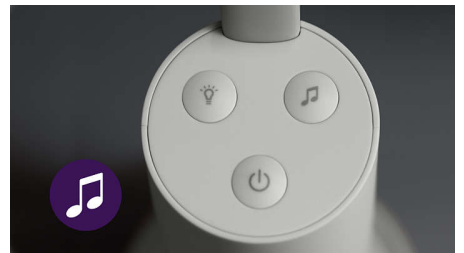

Megnyugtató hangok

15 féle megnyugtató hang közül választhat, melyek között megtalálható a kerti madárcsicsergés, az éjszakai természethangok, vagy a „Tente baba, tente” altatódal. De akár saját hangot is rögzíthet. Végül is mi lehetne megnyugtatóbb a szülők hangjánál?