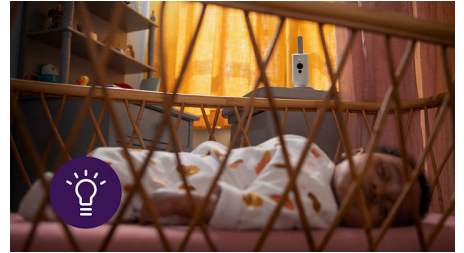

Beépített szobahőmérő

A beépített szobahőmérő magas és alacsony hőmérséklet-riasztásaival segít, hogy kisbabája mindig kényelmesen begubózva aludjon. Pont megfelelő kényelem a tökéletes pihenéshez.

Megnyugtató hangulatvilágítás