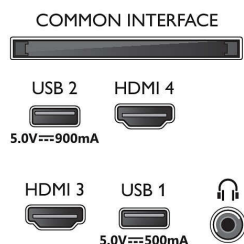

Изображение/дисплей

- Формат изображения: 16:9
- Размер экрана по диагонали (метрич.): 164 см
- Дисплей: 4K Ultra HD OLED

- Разрешение панели: 3840 x 2160
- Процессор обработки изображения: Процессор P5 Perfect Picture
- Улучшение изображения: Разрешение Ultra, Micro Dimming Perfect, Wide Color Gamut воспроизводит 99 % оттенков DCI-P3, 4500 PPI, Dolby Vision, HDR10+, Perfect Natural Motion
- Размер экрана по диагонали (в дюймах): 65 дюймов

Тюнер/прием/передача

- Цифровое ТВ: DVB-T/T2/T2-HD/C/S/S2

Connections

Side

Bottom

4K UHD OLED Smart TV

164 см (65") Ambilight TV Picture Performance Index 4500, HDR 10+ / расширенная палитра 99 %, Процессор P5 Perfect Picture