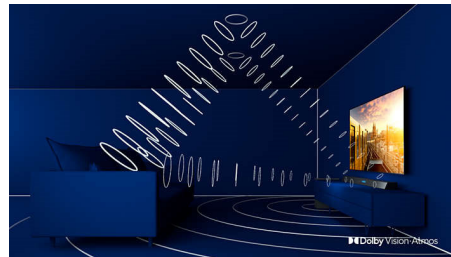

Dolby Vision и Dolby Atmos

Поддержка форматов Dolby для звука и видео премиум-класса означает, что HDR-материалы будут выглядеть и звучать максимально реалистично. Как материалы Blu-Ray, так и новый эпизод сериала, доступного по подписке, предстанут перед вами с максимальной контрастностью и яркостью, а также реалистичной цветопередачей. И все это будет сопровождаться объемным, четким и глубокоим звуком.