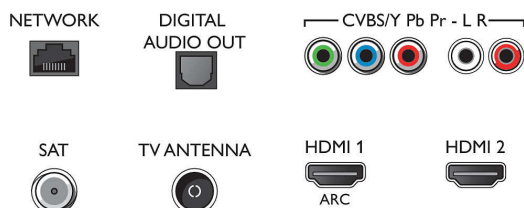

Тюнер/прием/передача

- Цифровое ТВ: DVB-T/T2/T2-HD/C/S/S2

Connections

Side

Bottom

4K UHD OLED Smart TV

164 см (65") Ambilight TV Picture Performance Index 4500, HDR 10+ / расширенная палитра 99 %, Процессор P5 Perfect Picture

Подключения

- Количество разъемов HDMI: 4

- Возможности HDMI: 4K, Канал возврата аудиосигнала
- Количество компонентных входов (YPbPr): 1
- EasyLink (HDMI-CEC): Прямое управление с помощью пульта ДУ, Управление аудиопараметрами системы, Режим ожидания системы, Запуск воспроизведения одним нажатием
- Количество разъемов USB: 2
- Беспроводное соединение: Двухдиапазонный, Встроенный модуль Wi-Fi 802.11n 2x2
- Другие подключения: Общий интерфейс CI+, Цифровой выход аудиосигнала (оптический), Ethernet-LAN RJ-45, Аудиовход — левый/правый, Выход для наушников, Разъем для спутниковой приставки
- HDCP 2.2: Да, для всех HDMI