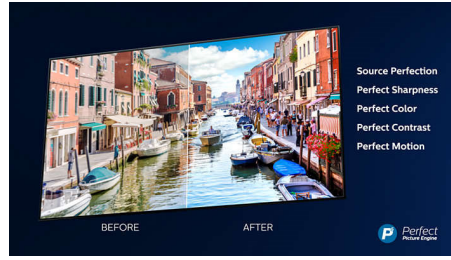

Процессор P5 Perfect Picture

Процессор Philips P5 передает контент с качеством, как на источнике. Наслаждайтесь большим количеством деталей, глубиной изображения, яркостью цветов и естественностью оттенков кожи. Невероятная четкость и контрастность поможет прочувствовать все, что происходит на экране. Движение на экране идеально плавное.