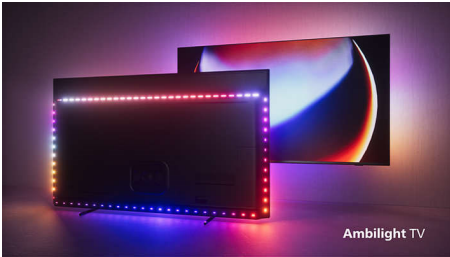

PHILIPS

Телевизор 4K UHD с Android TV

Процессор P5 AI Perfect Picture Звучание Dolby Atmos, 4-сторонняя подсветка Ambilight, 139 см (55")
Android TV

55OLED807/12

Основные особенности

4-сторонняя подсветка Ambilight