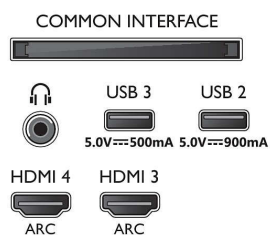

Телевизор 4K UHD с Android TV

Процессор P5 AI Perfect Picture Звучание Dolby Atmos, 4-сторонняя подсветка Ambilight, 139 см (55")
Android TV

55OLED807/12

Характеристики

Подсветка Ambilight

- Возможности режима Ambilight: Встроенный Ambilight+Hue, Музыка Ambilight, Игровой режим, Подстраивается под цвет стены, Режим Lounge, AmbiWakeur, AmbiSleep, Беспроводная АС для дома Philips, Ambilight Aurora, Анимация запуска Ambilight
- Версия Ambilight: 4-сторонняя, новое поколение

Изображение/дисплей

- Размер экрана по диагонали (метрич.): 139 см
- Дисплей: 4K Ultra HD OLED

- Разрешение панели: 3840 x 2160
- Базовая частота обновления: 120 Гц
- Процессор обработки изображения: Процессор P5 AI Perfect Picture
- Улучшение изображения: Wide Color Gamut воспроизводит 99 % оттенков DCI-P3, Dolby Vision, Perfect Natural Motion, Micro Dimming Perfect, Режим ИИ PQ, Поддержка CalMAN, HDR10+ Adaptive, Режим IMAX Enhanced, Режим Filmmaker
- Размер экрана по диагонали (в дюймах): 55 дюймов

Разрешение экрана

- Разрешение при разных частотах обновления: 576р, 50 Гц, 640x480, 60 Гц, 720р, 50 Гц, 60 Гц, 1920x1080р, 24 Гц, 25 Гц, 30 Гц, 50 Гц, 60 Гц, 100 Гц, 120 Гц, 2560x1440, 60 Гц, 120 Гц, 3840x2160р, 24 Гц, 25 Гц, 30 Гц, 50 Гц, 60 Гц, 100 Гц, 120 Гц.

Тюнер/прием/передача

- Цифровое ТВ: DVB-T/T2/T2-HD/C/S/S2
- Телегид*: Электронный гид телепередач на 8 дней
- Индикатор уровня сигнала

Connections

Side