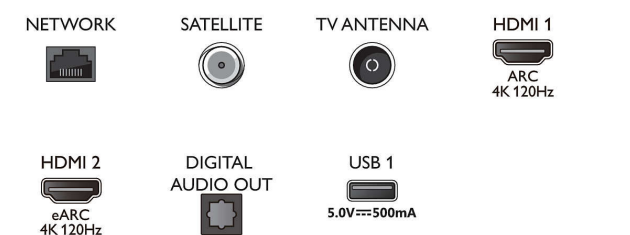

Тюнер/прием/передача

- Цифровое ТВ: DVB-T/T2/T2-HD/C/S/S2
- Телегид*: Электронный гид телепередач на 8 дней
- Индикатор уровня сигнала

Connections

Side

Bottom

Телевизор 4K UHD с Android TV

Процессор P5 AI Perfect Picture Звучание Dolby Atmos, 4-сторонняя подсветка Ambilight, 139 см (55")
Android TV