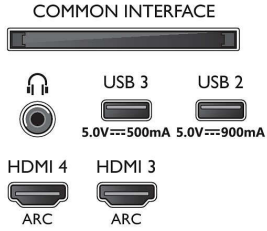

Bağlantı

- HDMI bağlantı sayısı: 4
- HDMI özellikleri: 4K, Ses Dönüş Kanalı
- EasyLink (HDMI-CEC): Uzaktan kumanda geçişi,

Connections

Side

Bottom

4K UHD OLED Android TV

P5 AI perfect görüntü motoru Dolby Atmos ses kalitesi, 3 taraflı Ambilight TV, 139 cm (55 inç) Android TV