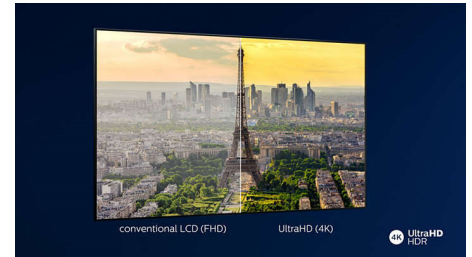

Önemli HDR formatlarını destekler

Philips TV'niz, HDR10+ video biçiminden en iyi şekilde yararlanmak üzere geliştirilmiştir. Kontrast, renk ve parlaklık seviyeleri her karede ayarlanır. İster kaçırılmamanız gereken bir dizi, ister gişe rekortmeni yeni bir film izleyin, gölgeler hep daha derin olur. Parlak yüzeyler ışıltır. Renkler ise çok daha gerçekçi görünür. Dolby Vision ve Dolby Atmos. Sinema kalitesinde görüntü ve ses.