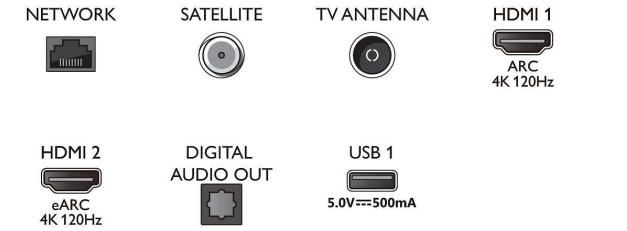

Bağlantı

- HDMI bağlantı sayısı: 4
- HDMI özellikleri: 4K, Ses Dönüş Kanalı
- EasyLink (HDMI-CEC): Uzaktan kumanda geçişi,

Connections

Side

Bottom

4K UHD OLED Android TV

P5 AI perfect görüntü motoru Dolby Atmos ses kalitesi, 3 taraflı Ambilight TV, 139 cm (55 inç) Android TV

55OLED707/12

Teknik Özellikler

Sistem ses kontrolü, Sistem bekleme, Tek

dokunuşla oynatma

- USB sayısı: 3
- Kablosuz bağlantı: Wi-Fi 802.11ac, 2x2, Çift bant, Bluetooth 5.0
- Diğer bağlantılar: Common Interface Plus (CI+), Dijital ses çıkışı (optik), Ethernet-LAN RJ-45, Kulaklık çıkışı, Uydu Konektörü, Servis konektörü
- HDCP 2.3: Evet, tüm HDMI'larda
- HDMI ARC: Tüm bağlantı noktaları bulunur
- HDMI 2.1 özellikleri: HDMI 2 üzerinden eARC, EARC / VRR / ALLM desteklenir, FreeSync Premium, G-SYNC Uyumlu, HDMI 1/2 üzerinden VRR