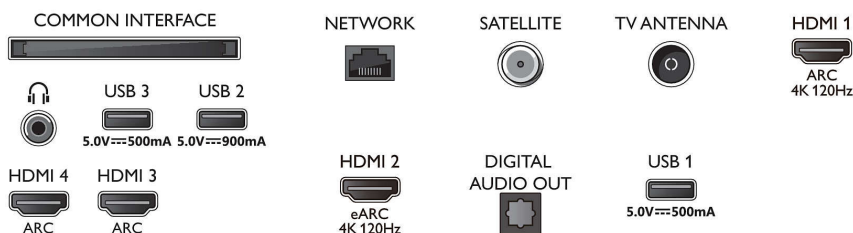

Тюнер/Прийм/Передача

- Цифрові телевізори: DVB-T/T2/T2-HD/C/S/S2
- Телегід*: Електронний довідник програм на 8 днів
- Індикація потужності сигналу
- Телетекст: Гіпертекст на 1000 сторінок
- Підтримка HEVC

Android TV

- ОС: Android TV™ 11 (R)
- Попередньо встановлені застосунки: Фільми Google Play*, Пошук Google, YouTube, Netflix, Apple TV, BBC iPlayer, Spotify, Amazon Prime Video, Disney+, Fitness App, YouTube Music
- Об'єм пам'яті (флеш): 16 Гб*

Функції Smart TV

- Інтерактивне телебачення: HbbTV

65OLED707/12

- Програма: Стоп-кадр у телепрограмі, Запис на USB*
- Голосовий помічник*: Вбудований Google Асистент, Працює з Alexa

Мультимедійні застосунки

- Формати відтворення відео: Контейнери: AVI, MKV, H264/MPEG-4 AVC, MPEG-1, MPEG-2, MPEG-4, VP9, HEVC (H.265), AV1
- Формати відтворення музики: AAC, MP3, WAV, WMA (від v2 до v9.2), WMA-PRO (v9 та v10), FLAC
- Підтримувані формати субтитрів: .SMI, .SRT, .SUB, .TXT
- Формати відтворення зображення: JPEG, BMP, GIF, PNG, Фото 360 градусів, HEIF

Обробка

- Потужність обробки: Quad Core

Звук

- Аудіо: 2.1-канальний, Вихідна потужність: 70 Вт (RMS)
- Конфігурація динаміків: 4 середньочастотні динаміки по 10 Вт, сабвуфер 30 Вт
- Кодек: AC-4, Dolby Atmos, DTS-HD(M6), Dolby

Connections

Side

Bottom