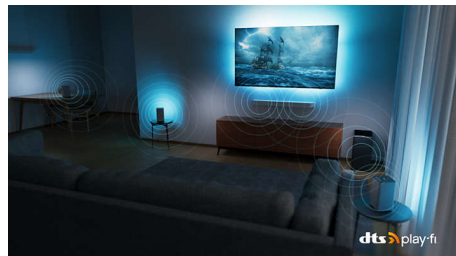

Сумісність із DTS Play-Fi

Домашня бездротова система Philips із підтримкою DTS Play-Fi дозволяє за лічені секунди під'єднати сумісні саундбари та бездротові гучномовці по всьому дому. Слухайте фільми на кухні, відтворіть музику будь-де. Можна навіть створити систему домашнього кінотеатру з об'ємним звуком, де телевізор Philips виступатиме центральним гучномовцем.

65OLED707/12