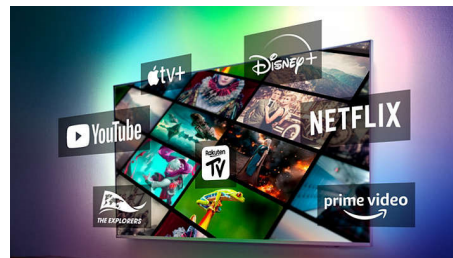

Android TV

Philips Android TV надає потрібний вміст тоді, коли потрібно. Можна персоналізувати головний екран для відображення улюблених додатків, що дозволяє легко почати потокову передачу улюблених відео й шоу. Також можна продовжити роботу з місця зупинки.

Голосове керування зі штучним інтелектом

Керуйте Google Помічником телевізора або розумними домашніми пристроями, які сумісні з Google Помічником, за допомогою голосу. Або попросіть Alexa керувати пристроями, які сумісні з телевізором та Alexa.