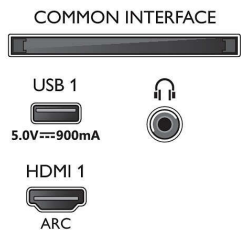

Android TV

- ОС: Android TV™ 9 (Pie)
- Попередньо встановлені застосунки: Фільми Google Play*, Музика Google Play*, Пошук Google, YouTube, Netflix, Amazon instant video, BBC iPlayer
- Об'єм пам'яті (флеш): 16 Гб*

Функції Smart TV

- Взаємодія з користувачем: SimplyShare
- Інтерактивне телебачення: HbbTV

- Програма: Стоп-кадр у телепрограмі, Запис на USB*
- Простота у користуванні: Автоматичне виявлення пристроїв Philips, Майстер під'єднання пристрою, Майстер встановлення мережі, Майстер помічника з налаштувань
- Простота у користуванні: Універсальна розумна кнопка меню, Екранний посібник користувача
- Можливість оновлення програмного забезпечення: Майстер автоматичного оновлення програмного забезпечення, Можливість оновлення програмного забезпечення через USB, Оновлення програмного забезпечення через Інтернет
- Налаштування формату екрана: Основні – На весь екран, До розмірів екрана, Додаткові – Змістити, Масштабувати, Розтягнути, Широкий екран
- Дистанційне керування: з голосом
- Голосовий помічник*: Вбудований Google Асистент, Пульт ДК з мікрофоном, Працює з Alexa

Мультимедійні застосунки

- Формати відтворення відео: Контейнери: AVI, MKV, H264/MPEG-4 AVC, MPEG-1, MPEG-2,

Connections

Side