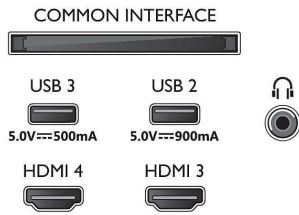

Προδιαγραφές

Ambilight

- Χαρακτηριστικά Ambilight: Ανάλογα με το χρώμα του τοίχου, Λειτουργία Lounge, Λειτουργία παιχνιδιού, Ambilight για μουσική, AmbiWakeup, AmbiSleep, λειτουργεί με ασύρματα οικιακά ηχεία Philips, Κινούμενη εικόνα εκκίνησης Ambilight
- Έκδοση Ambilight: 3 πλευρών επόμενης γενιάς

Εικόνα/Οθόνη

- Μήκος διαγωνίου οθόνης (ίντσες): 48 ίντσες
- Μήκος διαγωνίου οθόνης (μετρικό): 121 εκ.
- Οθόνη: 4K Ultra HD OLED

- Ανάλυση οθόνης: 3840 x 2160
- Εγγενής ρυθμός ανανέωσης: 120 Hz
- Picture Engine: P5 AI Perfect Picture Engine
- Βελτίωση εικόνας: Perfect Natural Motion, Micro Dimming Perfect, Ευρύ χρωματικό φάσμα 99% DCI/P3, Dolby Vision, HLG (Hybrid Log Gamma), Εξυμνη λειτουργία PQ, CalMAN Ready, Λειτουργία IMAX Enhanced, HDR10+ Adaptive, Λειτουργία σκηνοθέτη

Ανάλυση οθόνης εισόδου

- Ανάλυση-Ρυθμός ανανέωσης: 576p-50Hz,

640x480-60Hz, 720p-50Hz,60Hz, 1920x1080p-24Hz,25Hz,30Hz,50Hz, 60Hz,100Hz,120Hz., 2560x1440-60Hz,120Hz, 3840x2160p-24Hz,25Hz,30Hz,50Hz, , 60Hz, 100Hz, 120Hz.

Δέκτης/Λήψη/Μετάδοση

- Ψηφιακή τηλεόραση: DVB-T/T2/T2-HD/C/S/S2
- Οδηγός τηλεοπτικού προγράμματος*: Electronic Program Guide 8 ημερών
- Ένδειξη ισχύος σήματος
- Teletext: Hypertext 1000 σελίδων
- Υποστήριξη HEVC

Connections

Side