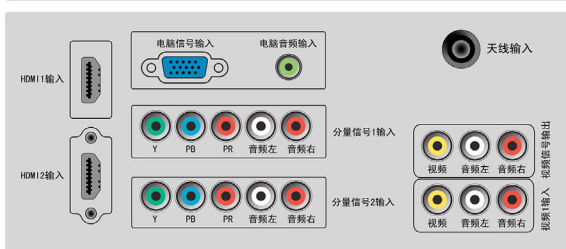

规格

图片 / 显示

- 宽高比: 宽银幕
- 彩色机壳: 黑色
- 面板分辨率: 1366 x 768p
- 画面效果增强: 晶彩, 3D 梳状滤波器, 色彩增强, 动态对比度增强, 清晰度调节, 动态降噪, 2D/3D 降噪
- 显示屏类型: LCD WXGA+ 有源阵列 TFT
- 屏幕增强: 半眩光

支持的显示分辨率

- 电脑格式: 640 x 480, 60 赫兹, 800 x 600, 60 赫兹, 1024 x 768, 60 赫兹, 1440 x 900, 60 赫兹, 1680 x 1050, 60 赫兹
- 视频格式: 480i, 60 赫兹, 480p, 60 赫兹, 576i, 50 赫兹, 576p, 50 赫兹, 720p, 50/60 赫兹, 1080i, 50/60 赫兹

调谐器 / 接收 / 发送

- 天线输入: 75 欧姆同轴 (IEC75)
- 调谐波段: Hyperband 技术, S-Channel, UHF, VHF
- 电视制式: PAL B/G, PAL D/K
- 视频播放: NTSC, PAL

便利性

- 便于安装: 自动存储, 即插即用, 节目名称
- 易于使用: 自动音量调衡, 屏幕显示, 侧控, 灵智图像, 灵智声音, EasyLink
- 时钟: 定时关机
- 屏幕格式调整: 4:3, 电脑扩展 14:9, 电脑扩展 16:9, 宽银幕
- 遥控器: 电视
- 屏幕显示语言: 简体中文, 简体中文

声音

- 输出功率 (RMS): 2x5W
- 声音系统: 单声道, 立体声
- 音效增强: 自动音量调节器, 加宽环绕立体声, 高音和低音控制

扬声器

- 内置扬声器: 2

连接

- AV 1: 音频 L/R 输入, YPbPr
- AV 2: 音频 L/R 输入, YPbPr
- AV 3: 音频 L/R 输入, CVBS 输入
- 前接 / 侧接: HDMI v1.3, S-video 输入, CVBS 输入, 音频 L/R 输入, 耳机输出
- HDMI 1: HDMI v1.3
- HDMI 2: HDMI v1.3
- 其它接口: 显示器输出, CVBS, L/R (cinch), 计算机输入 VGA + 音频 L/R 输入

功率

- 主电源: 200- 240 伏
- 使用环境温度: 0 ° C 至 35 ° C
- 功耗: 150 瓦
- 待机功耗: 1 瓦

附件

- 随附的附件: 电源线, 用户手册, 保修证书, 遥控器, 2 节 AAA 电池
- 用户手册: 简体中文

尺寸

- 机身宽度: 782.5 毫米
- 机身高度: 510.2 毫米
- 机身厚度: 94.5 毫米
- 产品重量: 12.2 千克
- 机身宽度 (含桌架): 782.5 毫米
- 机身高度 (含桌架): 558.6 毫米
- 机身厚度 (含桌架): 209.4 毫米
- 产品重量 (含桌架): 13.4 千克
- 包装盒宽度: 900 毫米
- 包装盒高度: 690 毫米
- 包装盒厚度: 205 毫米
- 重量 (含包装): 15.4 千克
- 可壁挂安装: 200 x 200 毫米

Rear connectors