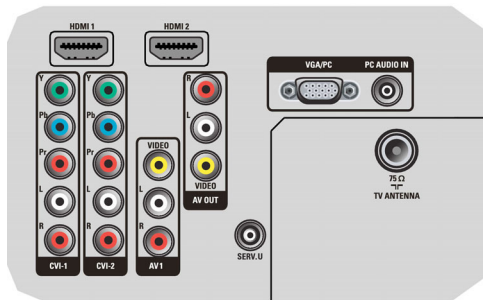

便利性

- 儿童保护: 儿童锁 + 父母端控件
- 便于安装: 自动存储, 微调, PLL 数字调谐, 即插即用, 节目名称, 排序
- 易于使用: 自动音量调衡, 图形用户界面, 屏幕显示, 侧控, 灵智图像, 灵智声音, EasyLink
- 时钟: 主屏显示, 定时关机, 闹钟, 定时开机
- 连接增强: Easy Link
- 屏幕格式调整: 4:3, 电脑扩展 14:9, 电脑扩展 16:9, 字幕缩放, 超级变焦, 宽银幕
- 多媒体: USB 媒体浏览器
- 遥控器: 电视

- 遥控器类型: PF02C09B
- 信号强度指示
- 屏幕显示语言: 简体中文, 简体中文
- 固件可升级: 可通过 USB 升级固件
- 画中画: 画中画

声音

- 输出功率 (RMS): 20W
- 声音系统: 单声道, 丽音立体声, 立体声
- 音效增强: 自动音量调节器, 动态低音增强, 加宽环绕立体声, 低音炮, 高音和低音控制

扬声器

- 内置扬声器: 2

连接

- AV 1: 音频 L/R 输入, YPbPr
- AV 2: 音频 L/R 输入, YPbPr
- AV 3: 音频 L/R 输入, CVBS 输入
- EasyLink (HDMI-CEC): 单键式播放, EasyLink, 遥控器功能转移, 系统音频控制, 系统待机
- 前接 / 侧接: HDMI v1.3, S-video 输入, CVBS 输入, 音频 L/R 输入, 耳机输出, USB
- HDMI 1: HDMI v1.3

Rear connectors

Side

规格

- HDMI 2: HDMI v1.3
- 其它接口: 显示器输出、CVBS、L/R (cinch), 计算机输入 VGA + 音频 L/R 输入

功率

- 主电源: 220-240 伏; 50-60 赫兹
- 使用环境温度: 5 °C 至 40 °C
- 功耗: 120 瓦
- 待机功耗: (典型) <0.15 瓦

附件

- 随附的附件: 旋转支架, 电源线, 快速入门指南, 用户手册, 遥控器, 2 节 AAA 电池
- 用户手册: 简体中文